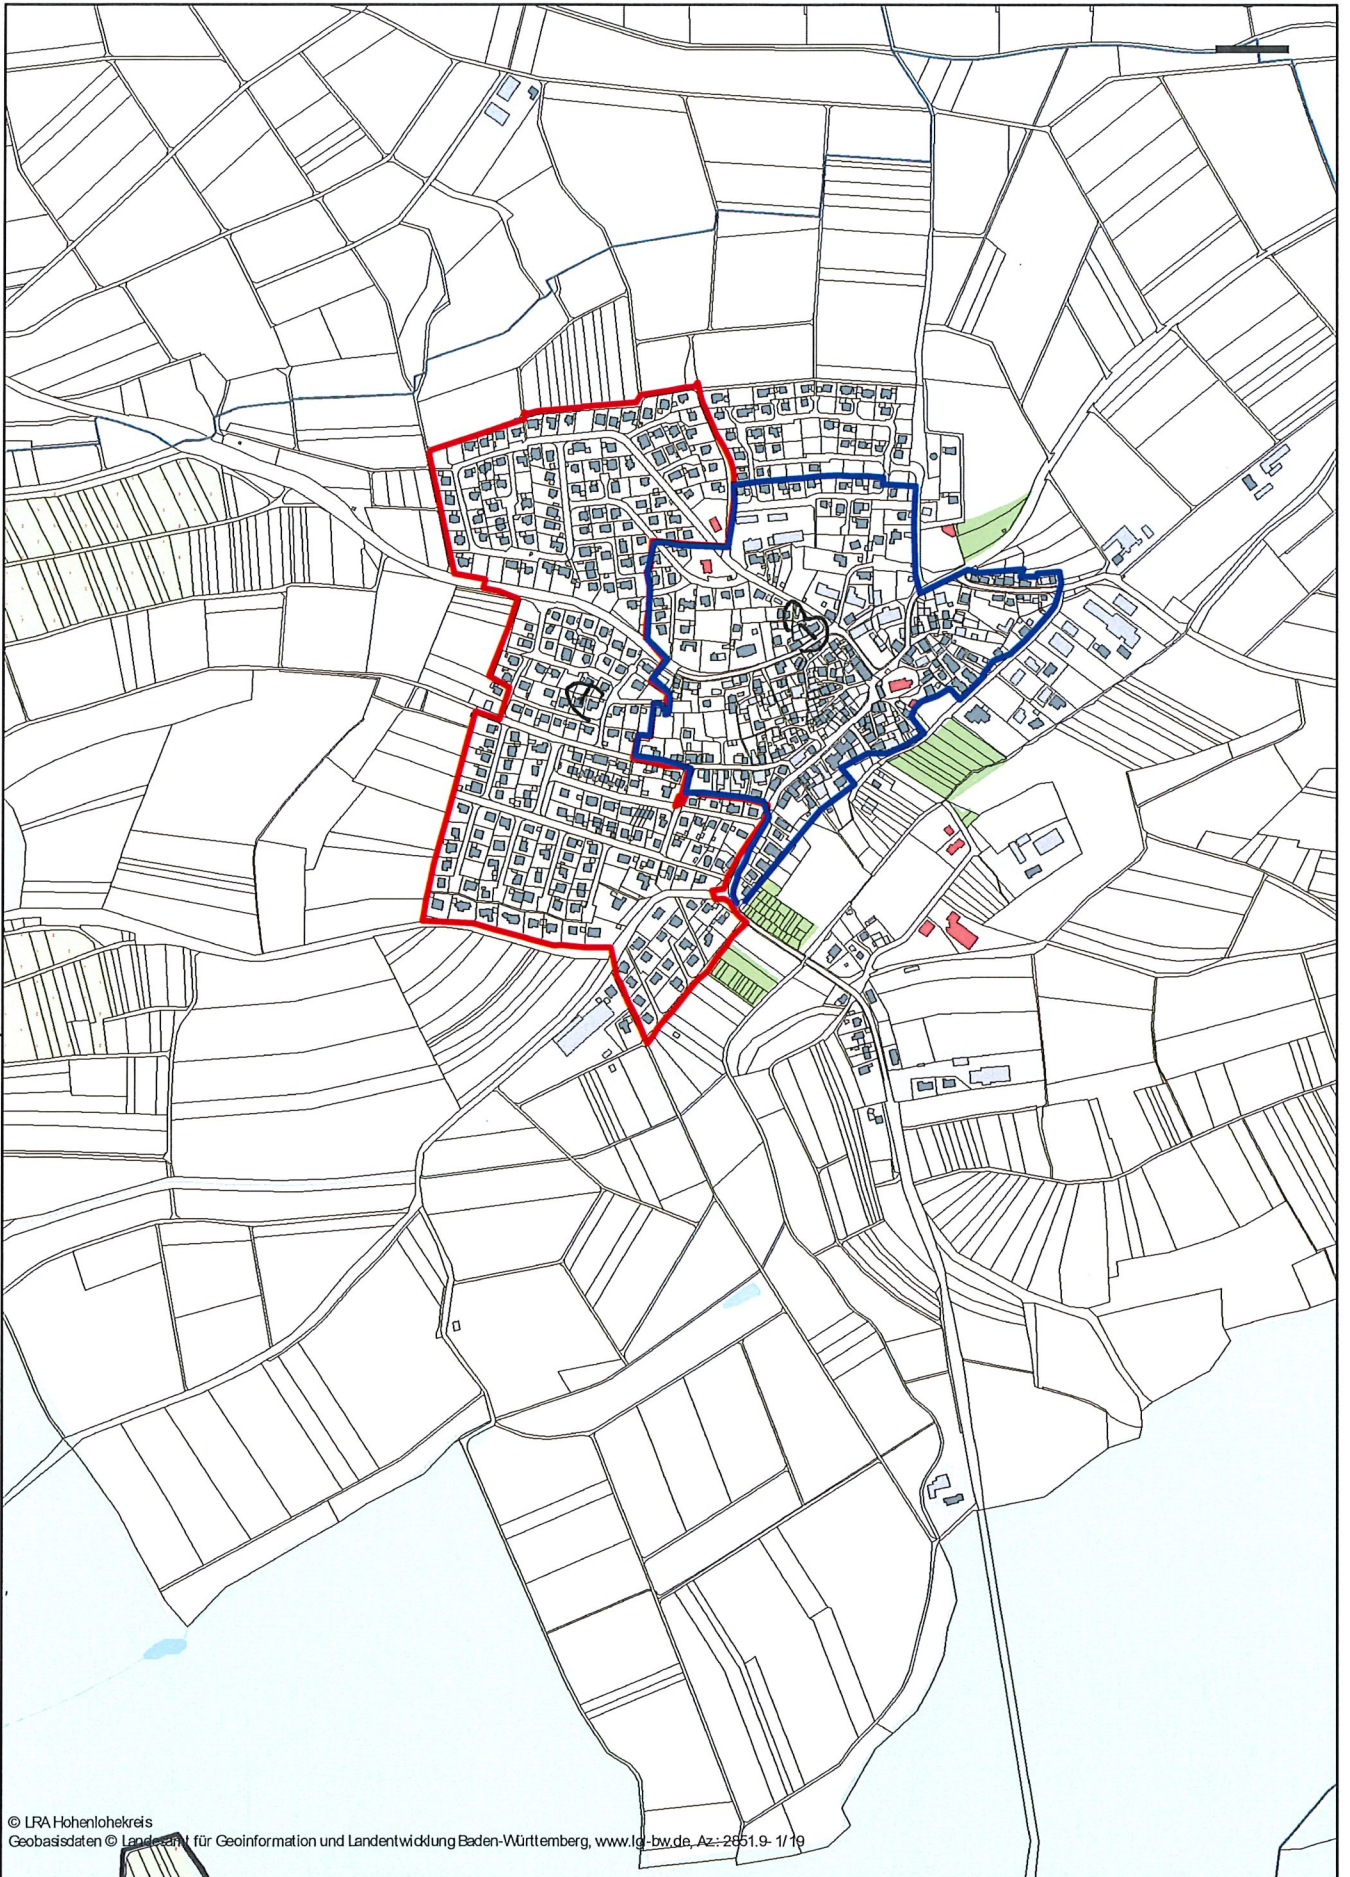

© LRA Hohenlohekreis
Geobasisdaten © Landesamt für Geoinformation und Landentwicklung Baden-Württemberg, www.lg-bw.de, Az.: 2651.9-1/19