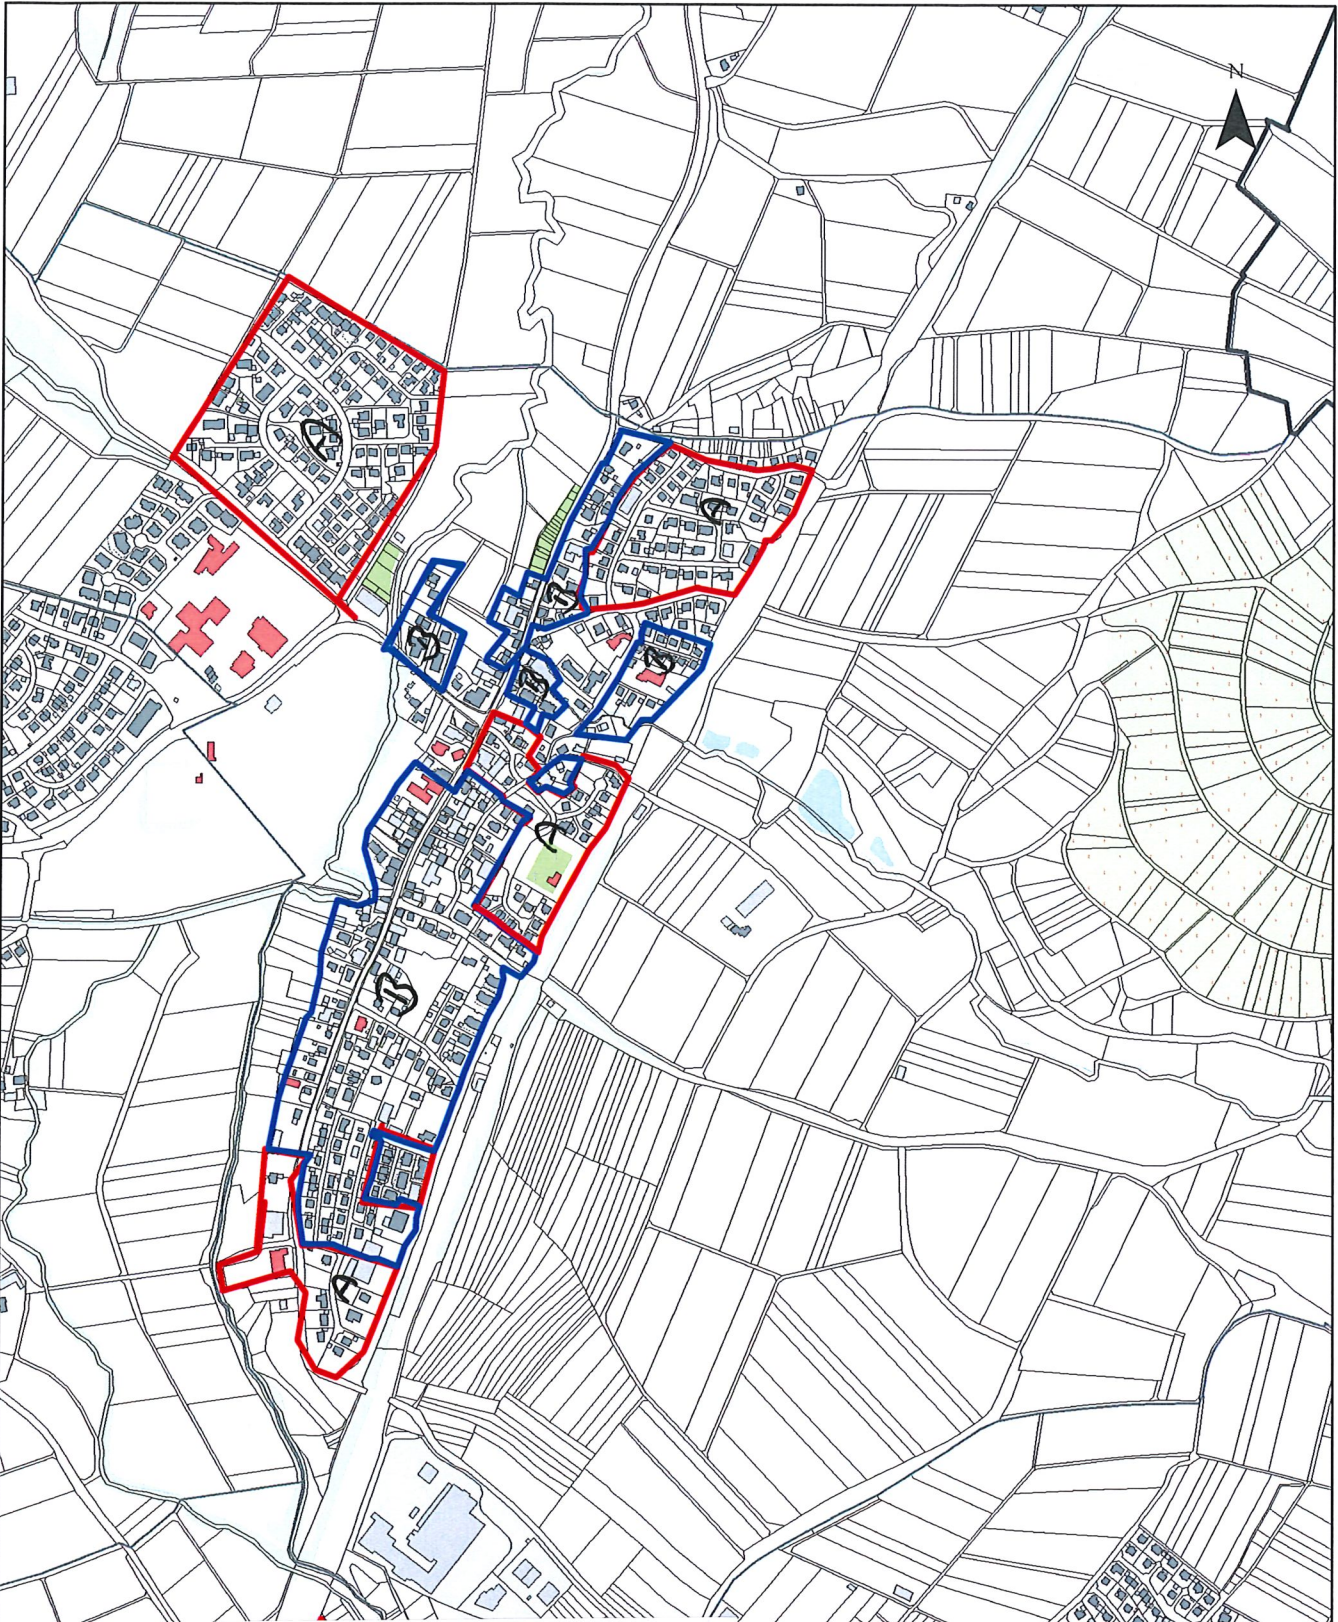

© 2019 Hohenlohekreis
Geobasisdaten © Landesamt für Geoinformation und Landentwicklung Baden-Württemberg, www.lgl.bw.de, Az.: 2851/9-1/19

BRETZFELD
DAS TOR ZUM
MINNERLEINLAND

Gemeinde Bretzfeld

Adolzfurter Straße 12, 74626 Bretzfeld

HOKiS

Erstellt für Maßstab 1:5 000

Ersteller Weckbach, Christine (Bt)

Erstellungsdatum 11.04.2019

Adolzfurt

© LRA Hohenlohekreis
Geobasisdaten © Landesamt für Geoinformation und Landentwicklung Baden-Württemberg, www.lgl-bw.de, Az.: 2851-9-1/19

Bretzfeld

© LRA Hohenlohekreis
Geobasisdaten © Landesamt für Geoinformation und Landentwicklung Baden-Württemberg, www.lra-hohenlohe-kreis.de

HOKis

Erstellt für Maßstab 1:10 000

0

560

© LRA Hohenlohekreis
 Geopassdaten © Landesamt für Geoinformation und Landentwicklung Baden-Württemberg, www.lg-bw.de, Az.: 2851.9-1/19