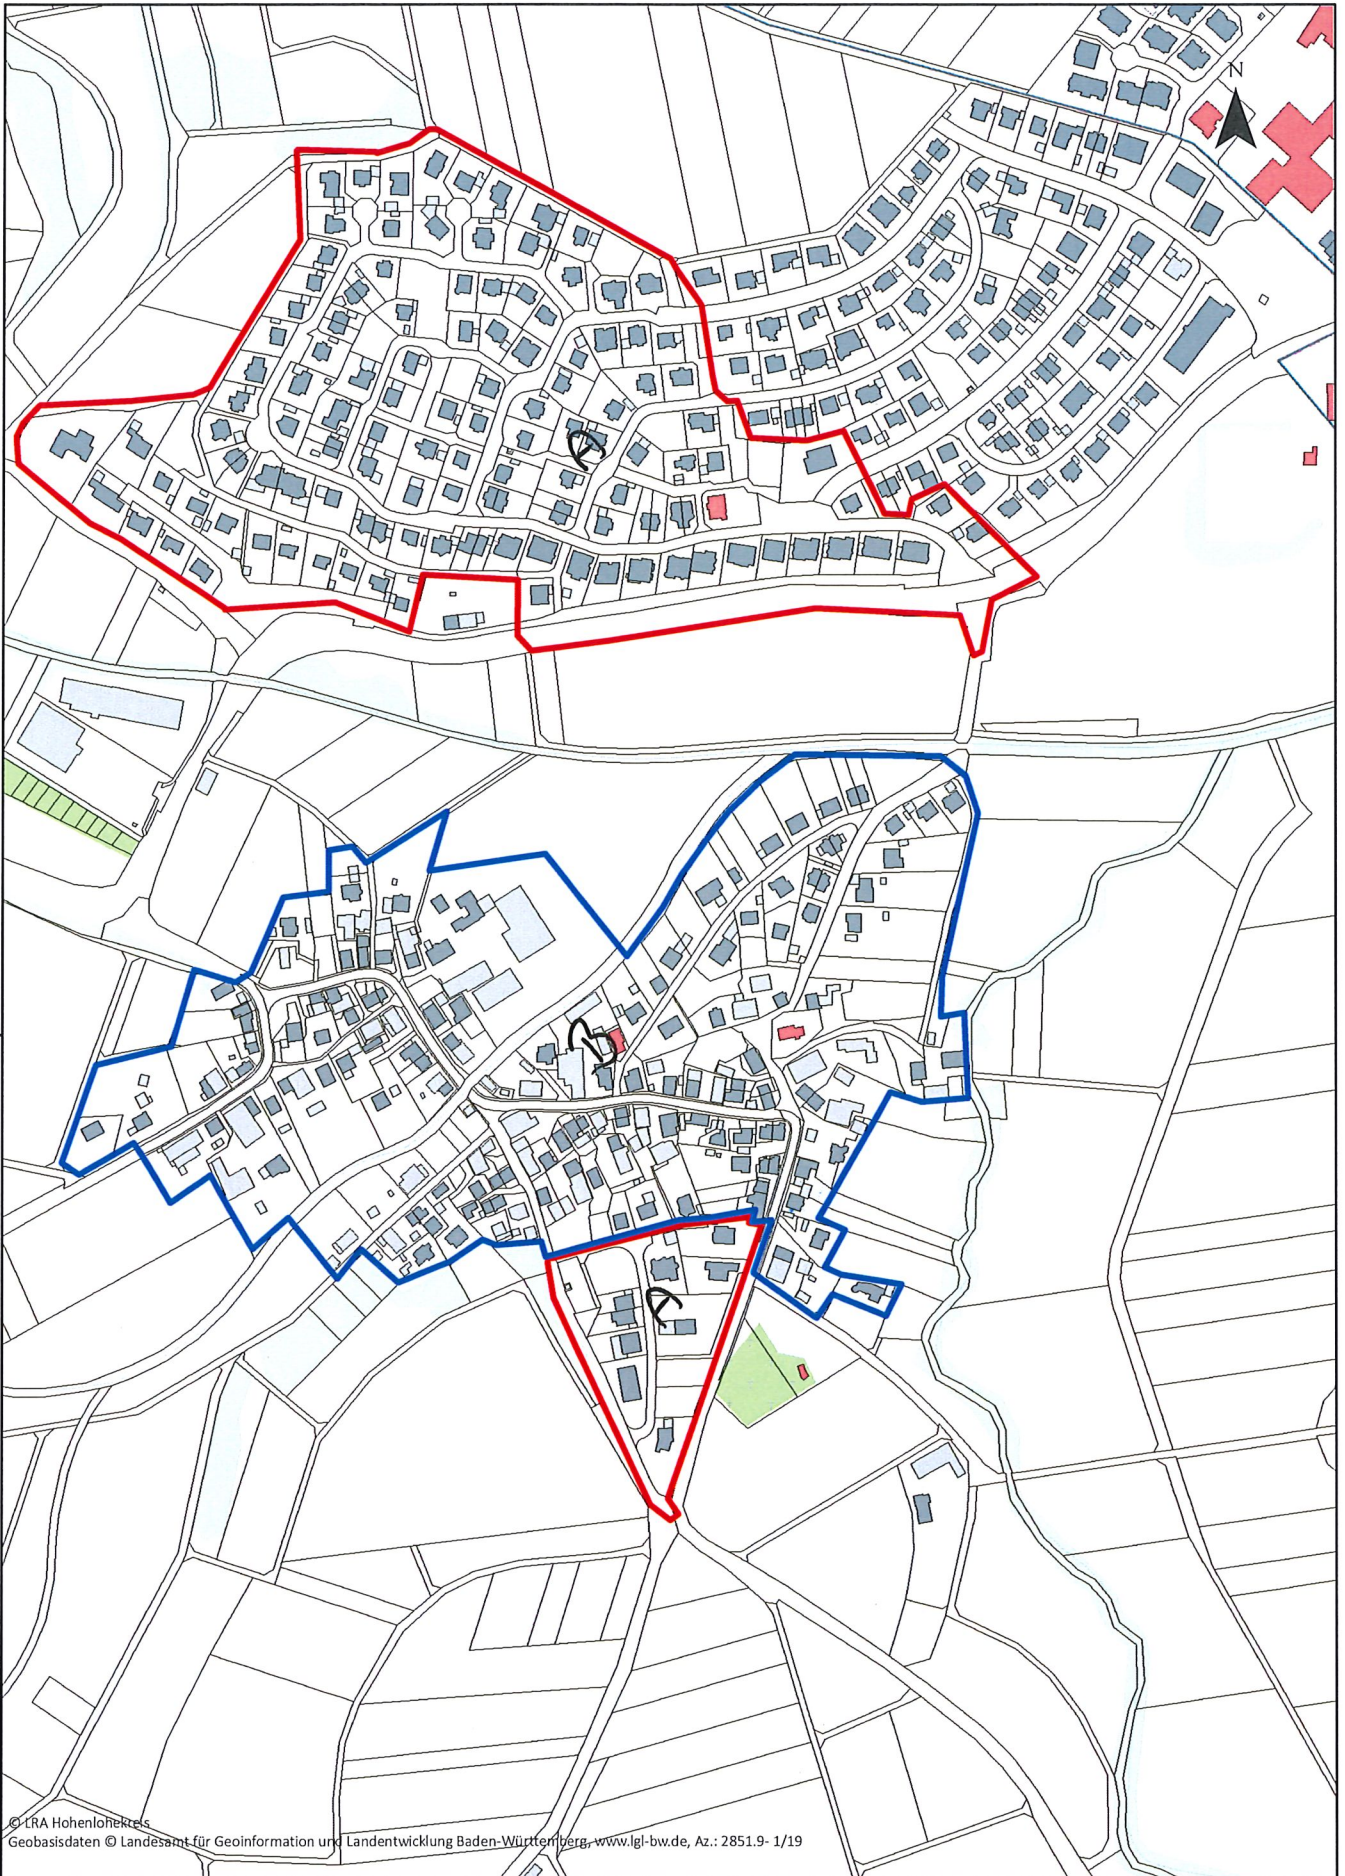

© 2019 Hohenlohekreis
Geobasisdaten © Landesamt für Geoinformation und Landentwicklung Baden-Württemberg, www.lgl.bw.de, Az.: 2851/9-1/19

BRETZFELD
DAS TOR ZUM
MINNERLEINLAND

Gemeinde Bretzfeld

Adolzfurter Straße 12, 74626 Bretzfeld

HOKiS

Erstellt für Maßstab 1:5 000

Ersteller Weckbach, Christine (Bt)

Erstellungsdatum 11.04.2019

Adolzfurt

© LRA Hohenlohekreis
Geobasisdaten © Landesamt für Geoinformation und Landentwicklung Baden-Württemberg, www.lgl-bw.de, Az.: 2851-9-1/19

Bretzfeld

© LRA Hohenlohekreis
Geobasisdaten © Landesamt für Geoinformation und Landentwicklung Baden-Württemberg, www.lra-hohenlohe-kreis.de

HOKis

Erstellt für Maßstab 1:10 000

0

560

© LRA Hohenlohekreis
 Geopassdaten © Landesamt für Geoinformation und Landentwicklung Baden-Württemberg, www.lg-bw.de, Az.: 2851.9-1/19

Dimbach

HOKis

Erstellt für Maßstab 1:5 000

0

280

© LRA Hohenlohekreis
Geobasisdaten © Landesamt für Geoinformation und Landentwicklung Baden-Württemberg, www.lgl-bw.de, Az.: 2851.9- 1/19

© LRA Hohenlohekreis
Geobasisdaten © Landesamt für Geoinformation und Landentwicklung Baden-Württemberg, www.lgl-bw.de, Az.: 2851.9-1/19