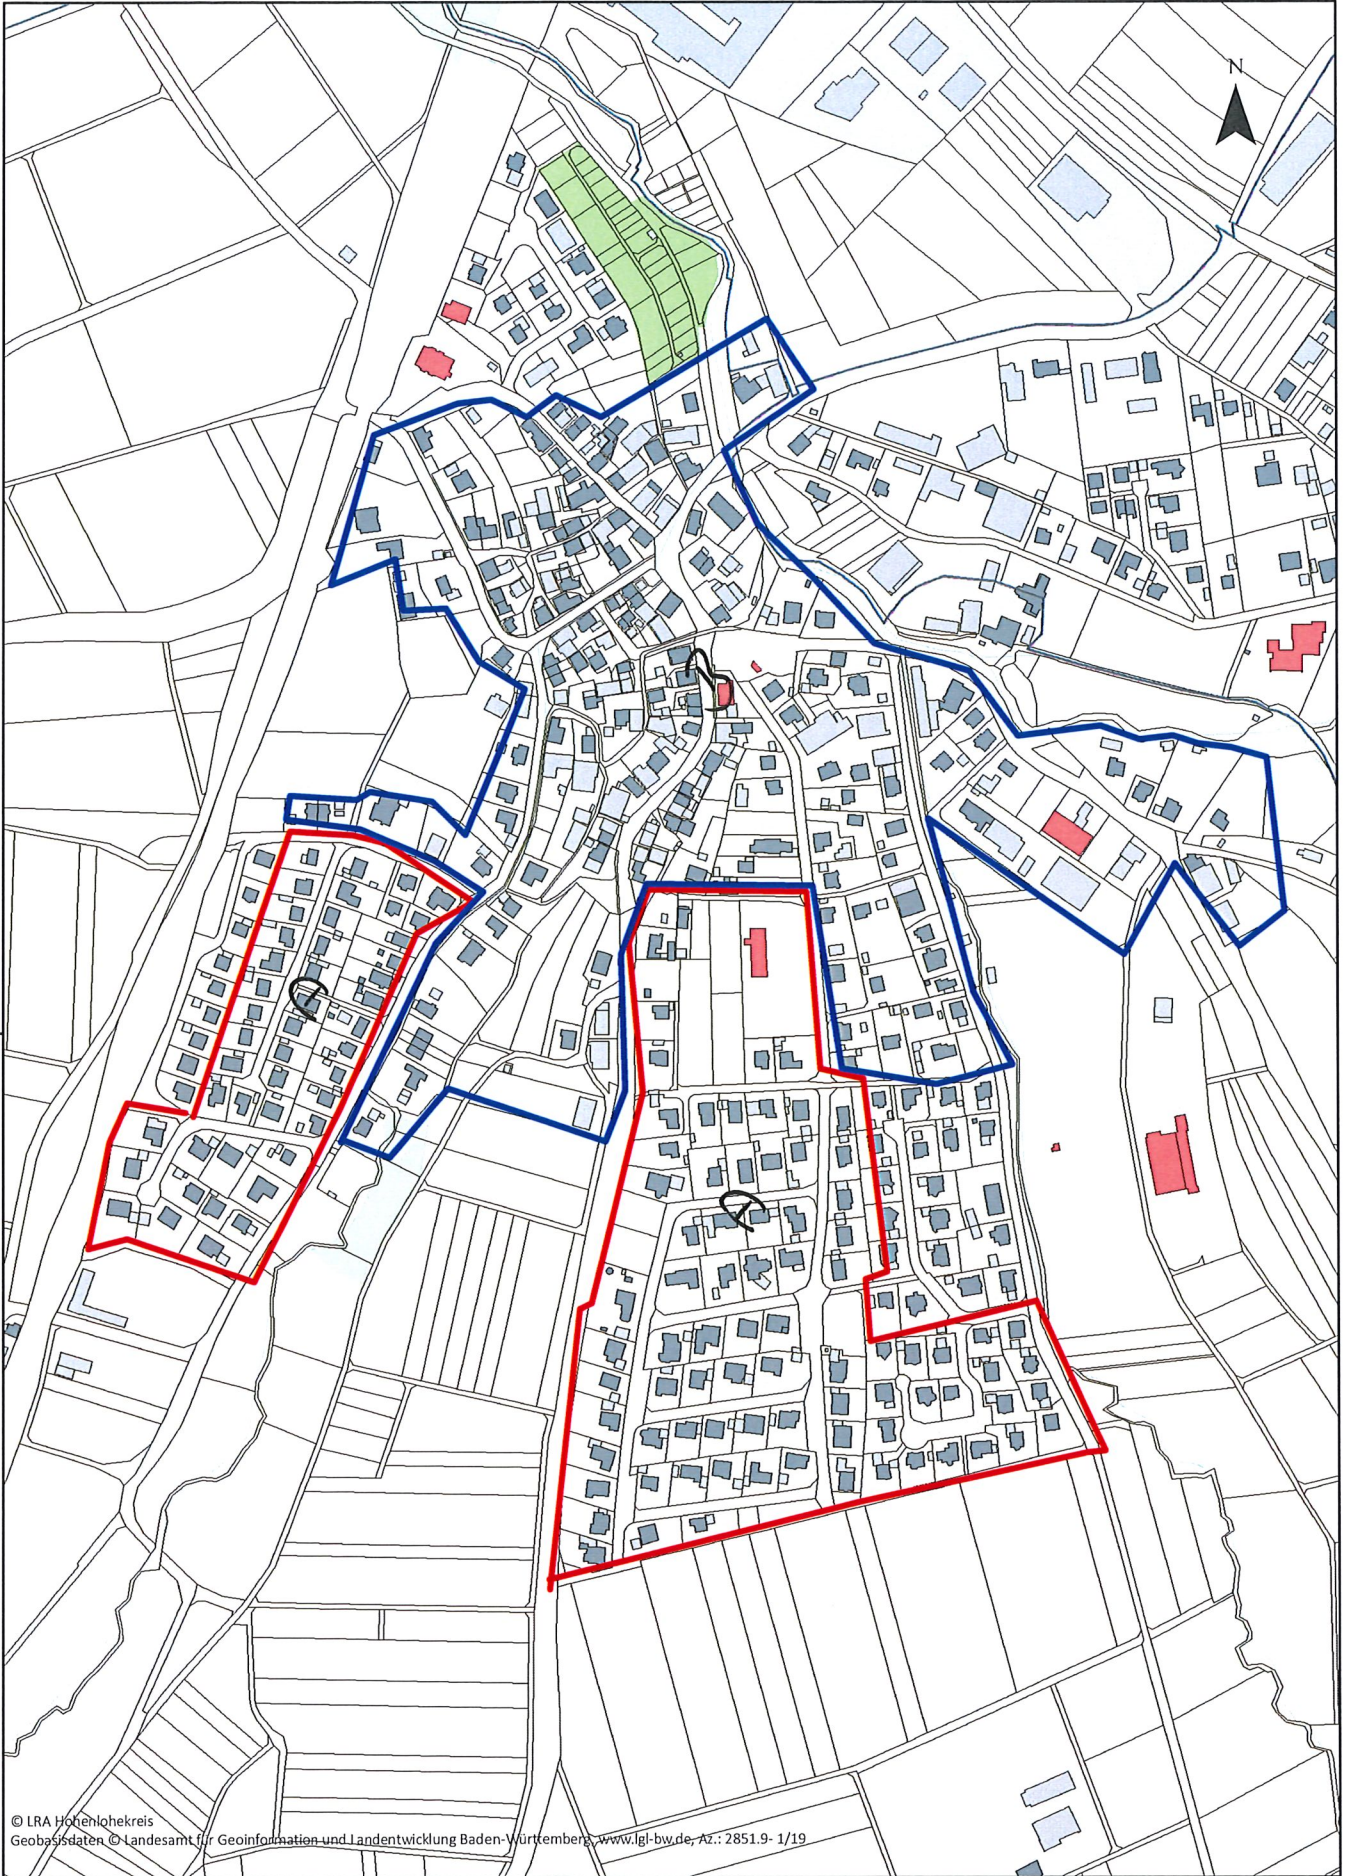

© 2019 Hohenlohekreis
Geobasisdaten © Landesamt für Geoinformation und Landentwicklung Baden-Württemberg, www.lgl.bw.de, Az.: 2851/9-1/19

BRETZFELD
DAS TOR ZUM
MINNERLEINLAND

Gemeinde Bretzfeld

Adolzfurter Straße 12, 74626 Bretzfeld

Dimbach

HOKis

Erstellt für Maßstab 1:5 000

0

280

© LRA Hohenlohekreis
Geobasisdaten © Landesamt für Geoinformation und Landentwicklung Baden-Württemberg, www.lgl-bw.de, Az.: 2851.9- 1/19

© LRA Hohenlohekreis
Geobasisdaten © Landesamt für Geoinformation und Landentwicklung Baden-Württemberg, www.lgl-bw.de, Az.: 2851.9-1/19