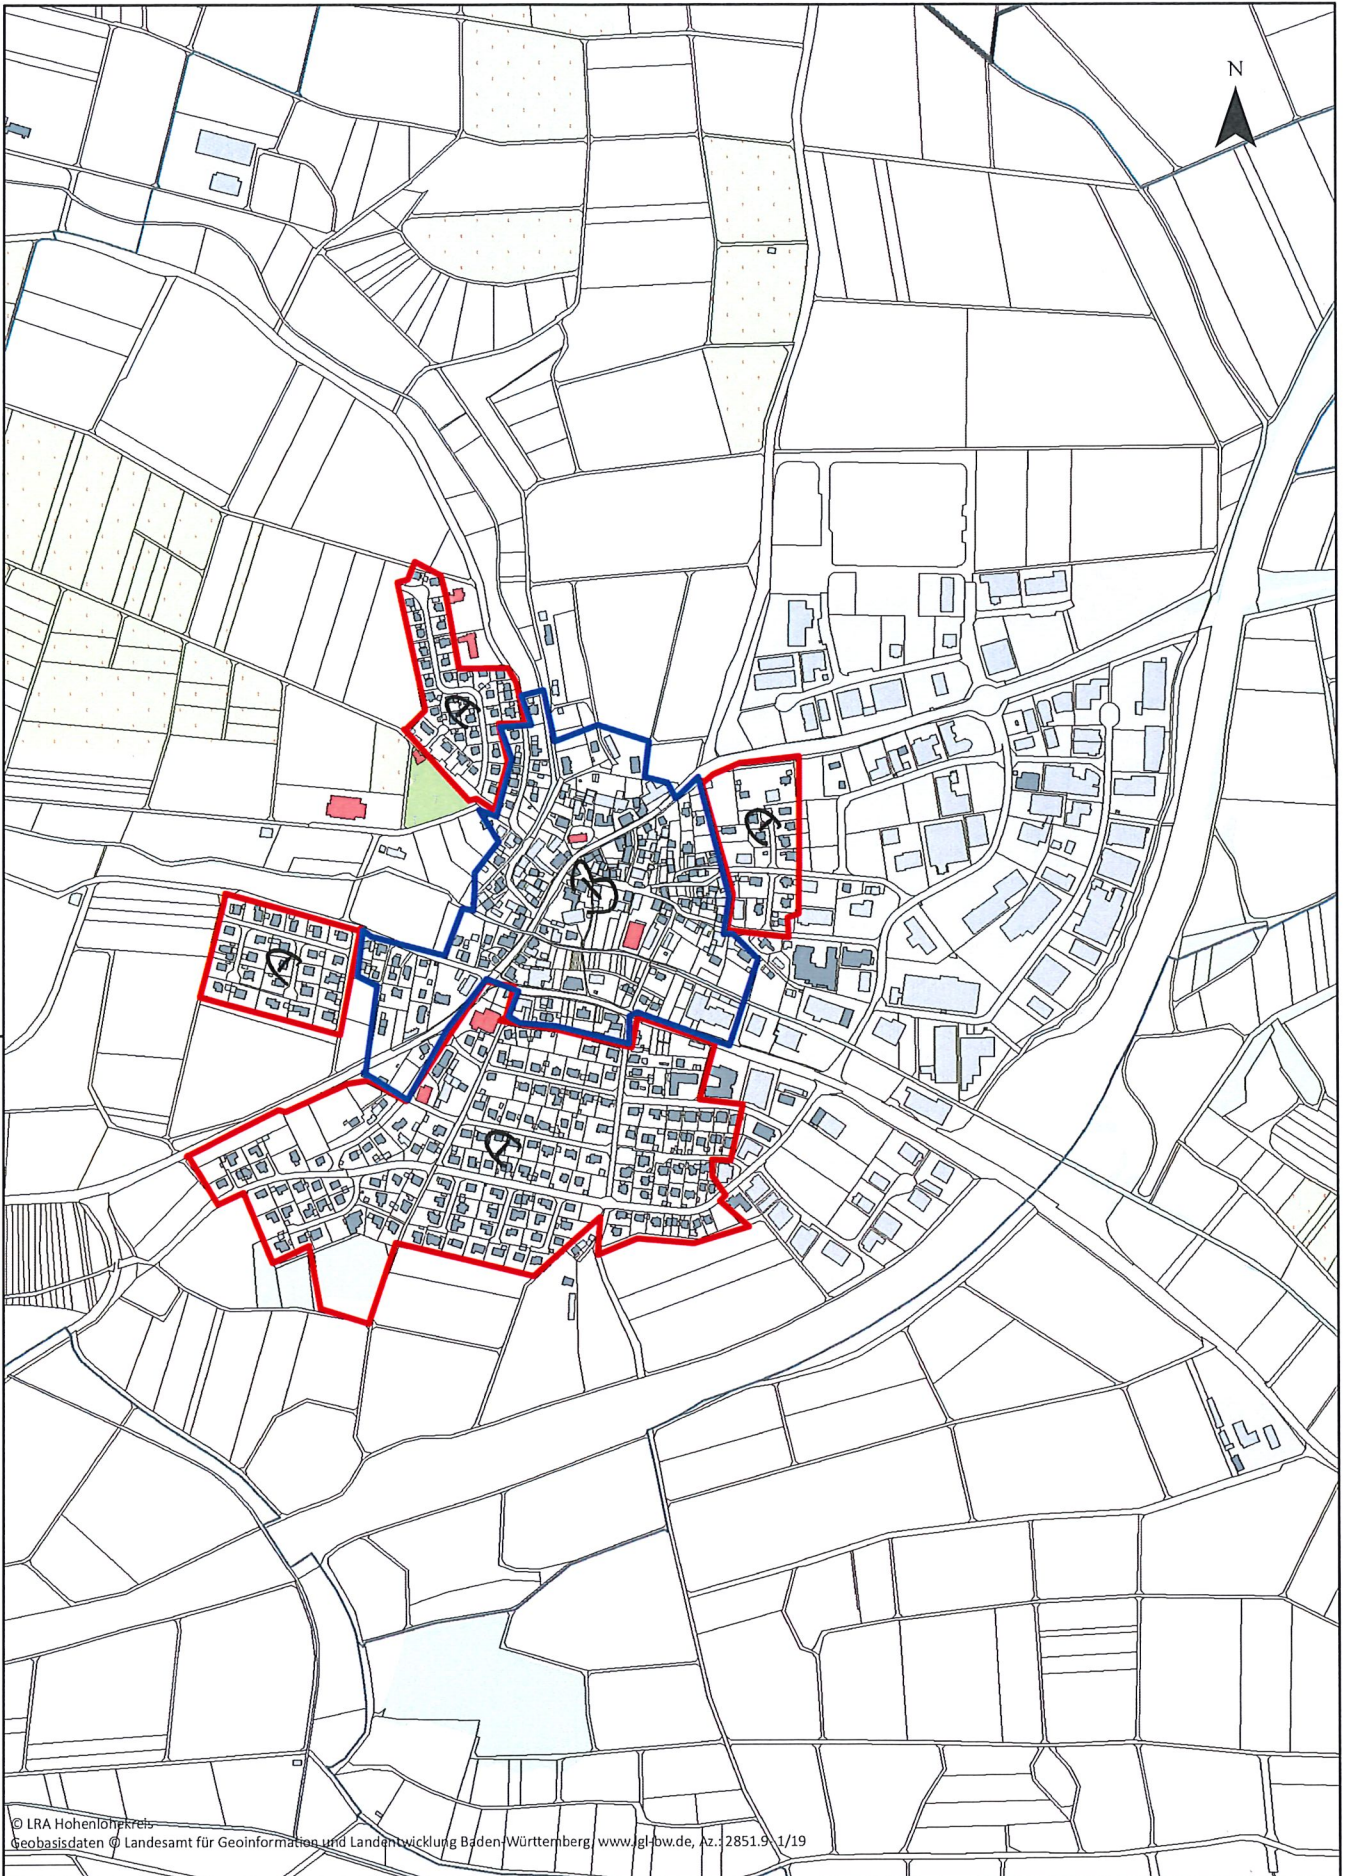

© 2019 Hohenlohekreis
Geobasisdaten © Landesamt für Geoinformation und Landentwicklung Baden-Württemberg, www.lgl.bw.de, Az.: 2851/9-1/19

BRETZFELD
DAS TOR ZUM
MINNERLEINLAND

Gemeinde Bretzfeld

Adolzfurter Straße 12, 74626 Bretzfeld

HOKiS

Erstellt für Maßstab 1:5 000

Ersteller Weckbach, Christine (Bt)

Erstellungsdatum 11.04.2019

Adolzfurt

© LRA Hohenlohekreis
Geobasisdaten © Landesamt für Geoinformation und Landentwicklung Baden-Württemberg, www.lgl-bw.de, Az.: 2851-9-1/19

Bretzfeld

© LRA Hohenlohekreis
Geobasisdaten © Landesamt für Geoinformation und Landentwicklung Baden-Württemberg, www.lra-hohenlohe-kreis.de

HOKis

Erstellt für Maßstab 1:10 000

0

560

© LRA Hohenlohekreis
 Geopassdaten © Landesamt für Geoinformation und Landentwicklung Baden-Württemberg, www.lg-bw.de, Az.: 2851.9-1/19

Dimbach

HOKis

Erstellt für Maßstab 1:5 000

0

280

© LRA Hohenlohekreis
Geobasisdaten © Landesamt für Geoinformation und Landentwicklung Baden-Württemberg, www.lgl-bw.de, Az.: 2851.9- 1/19

© LRA Hohenlohekreis
Geobasisdaten © Landesamt für Geoinformation und Landentwicklung Baden-Württemberg, www.lgl-bw.de, Az.: 2851.9-1/19