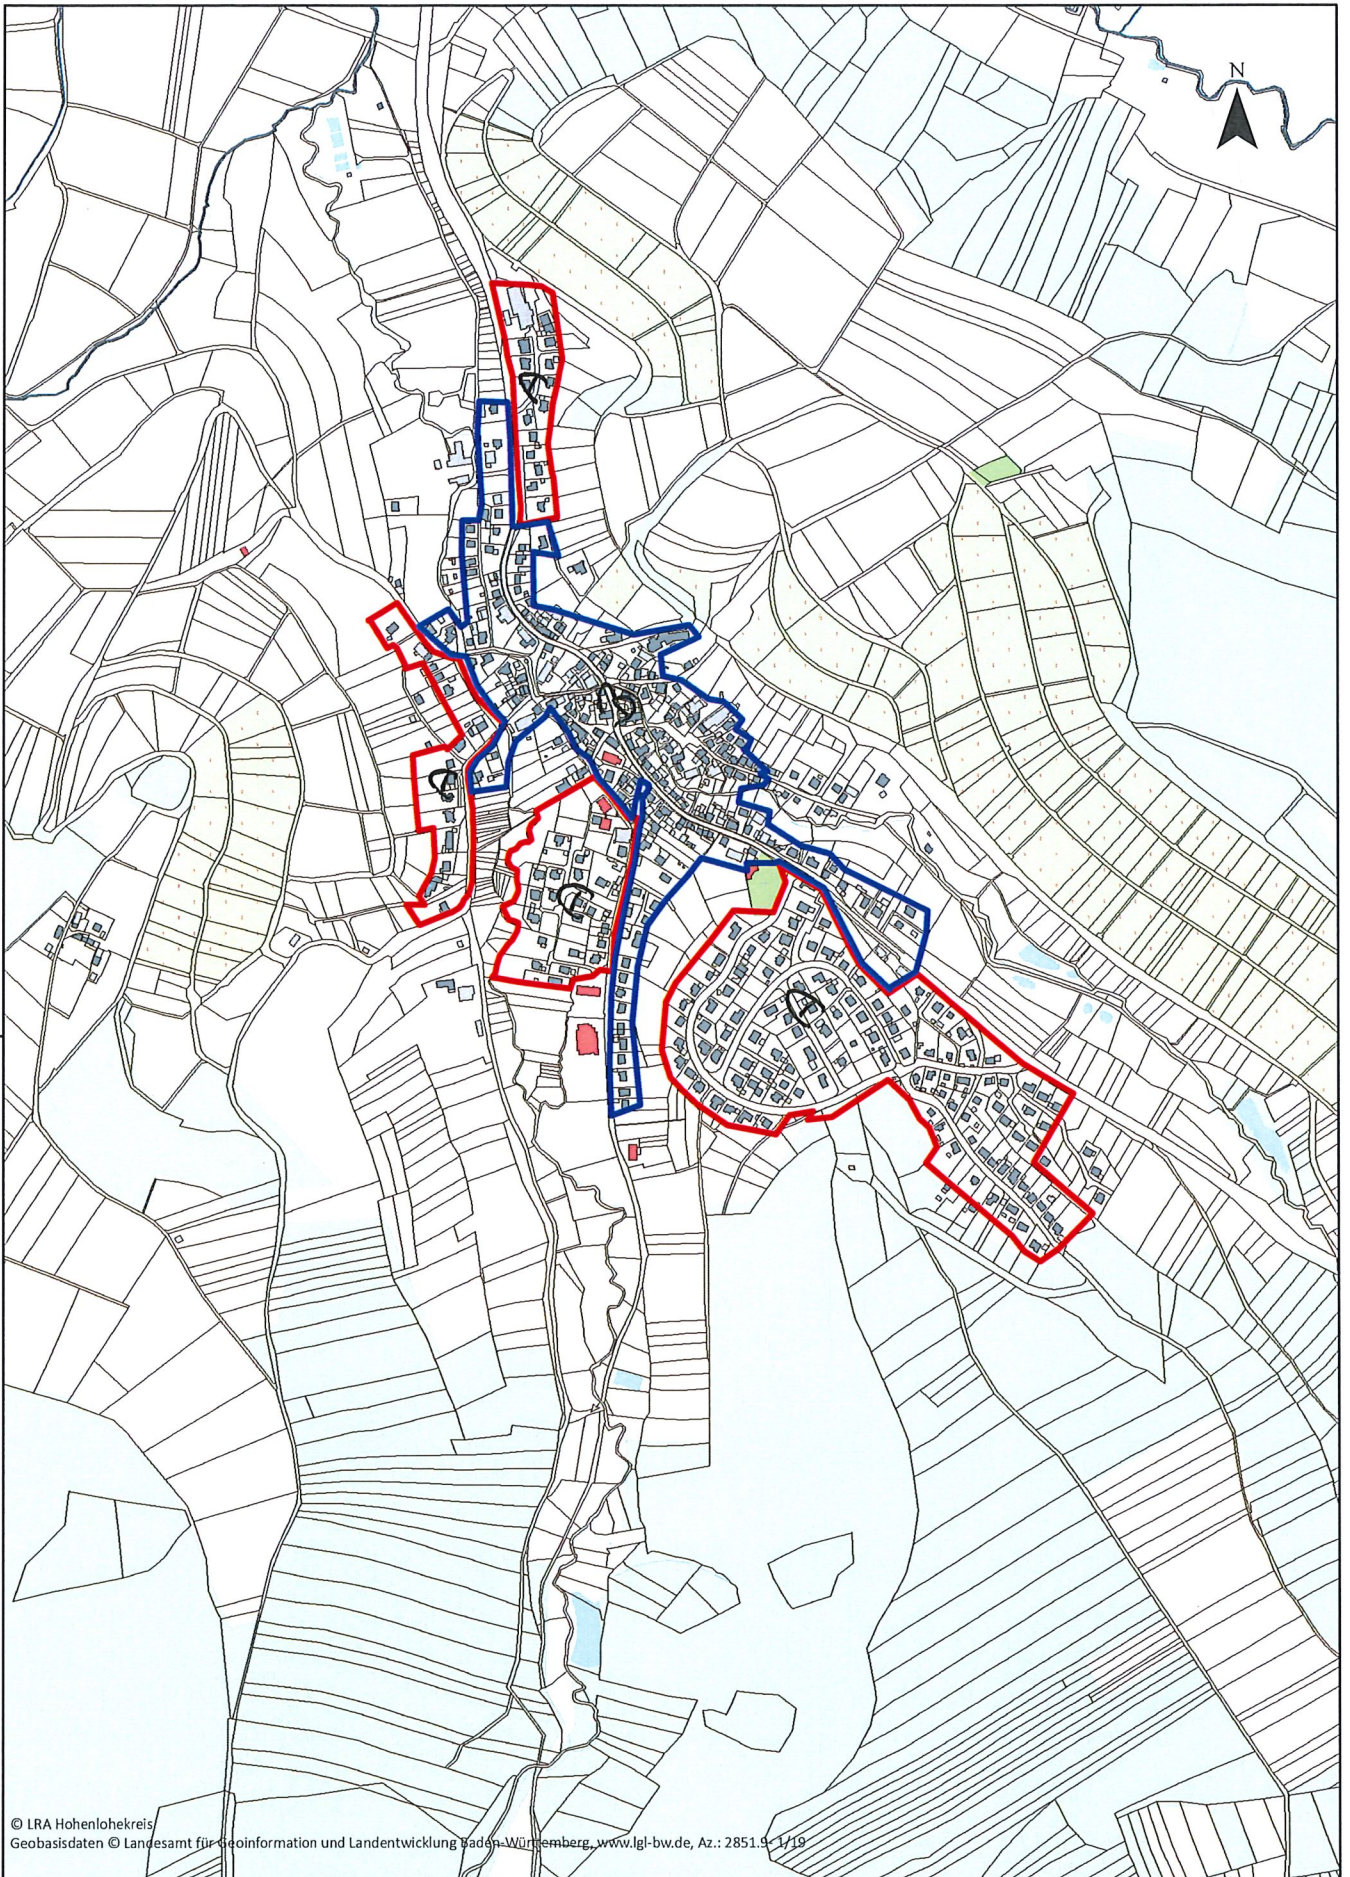

© LRA Hohenlohekreis
Geobasisdaten © Landesamt für Geoinformation und Landentwicklung Baden-Württemberg, www.lgl-bw.de, Az.: 2851.9-1/19