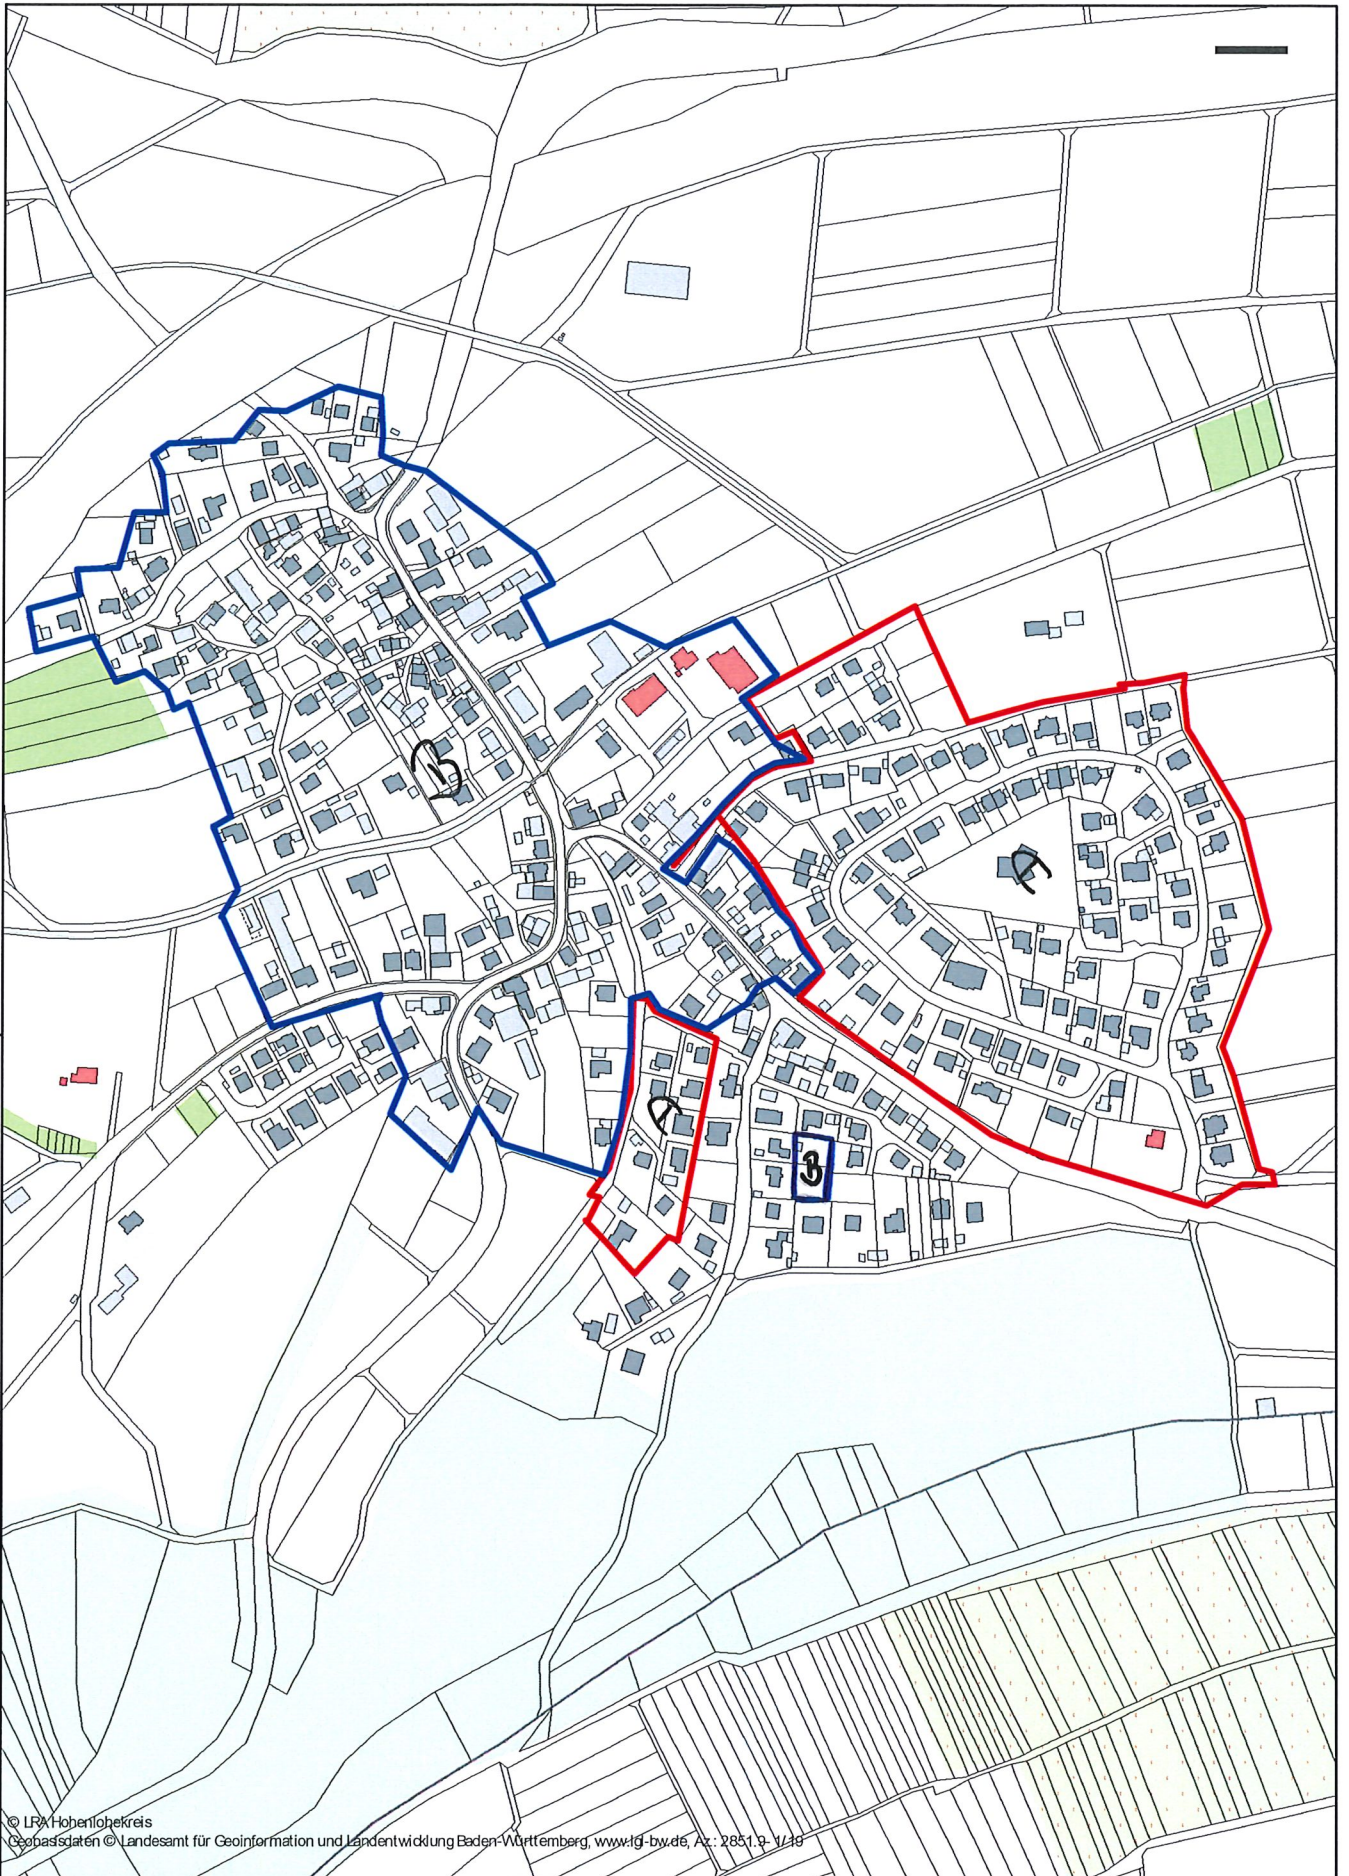

© 2019 Hohenlohekreis
Geobasisdaten © Landesamt für Geoinformation und Landentwicklung Baden-Württemberg, www.lgl.bw.de, Az.: 2851/9-1/19

BRETZFELD
DAS TOR ZUM
MINNERLEINLAND

Gemeinde Bretzfeld

Adolzfurter Straße 12, 74626 Bretzfeld

HOKiS

Erstellt für Maßstab 1:5 000

Ersteller Weckbach, Christine (Bt)

Erstellungsdatum 11.04.2019

Adolzfurt

© LRA Hohenlohekreis
Geobasisdaten © Landesamt für Geoinformation und Landentwicklung Baden-Württemberg, www.lgl-bw.de, Az.: 2851-9-1/19

Bretzfeld

© LRA Hohenlohekreis
Geobasisdaten © Landesamt für Geoinformation und Landentwicklung Baden-Württemberg, www.lra-hohenlohe-kreis.de

HOKis

Erstellt für Maßstab 1:10 000

0

560

© LRA Hohenlohekreis
 Geopassdaten © Landesamt für Geoinformation und Landentwicklung Baden-Württemberg, www.lg-bw.de, Az.: 2851.9-1/19

Dimbach

HOKis

Erstellt für Maßstab 1:5 000

0

280

© LRA Hohenlohekreis
Geobasisdaten © Landesamt für Geoinformation und Landentwicklung Baden-Württemberg, www.lgl-bw.de, Az.: 2851.9- 1/19

© LRA Hohenlohekreis
Geobasisdaten © Landesamt für Geoinformation und Landentwicklung Baden-Württemberg, www.lgl-bw.de, Az.: 2851.9-1/19