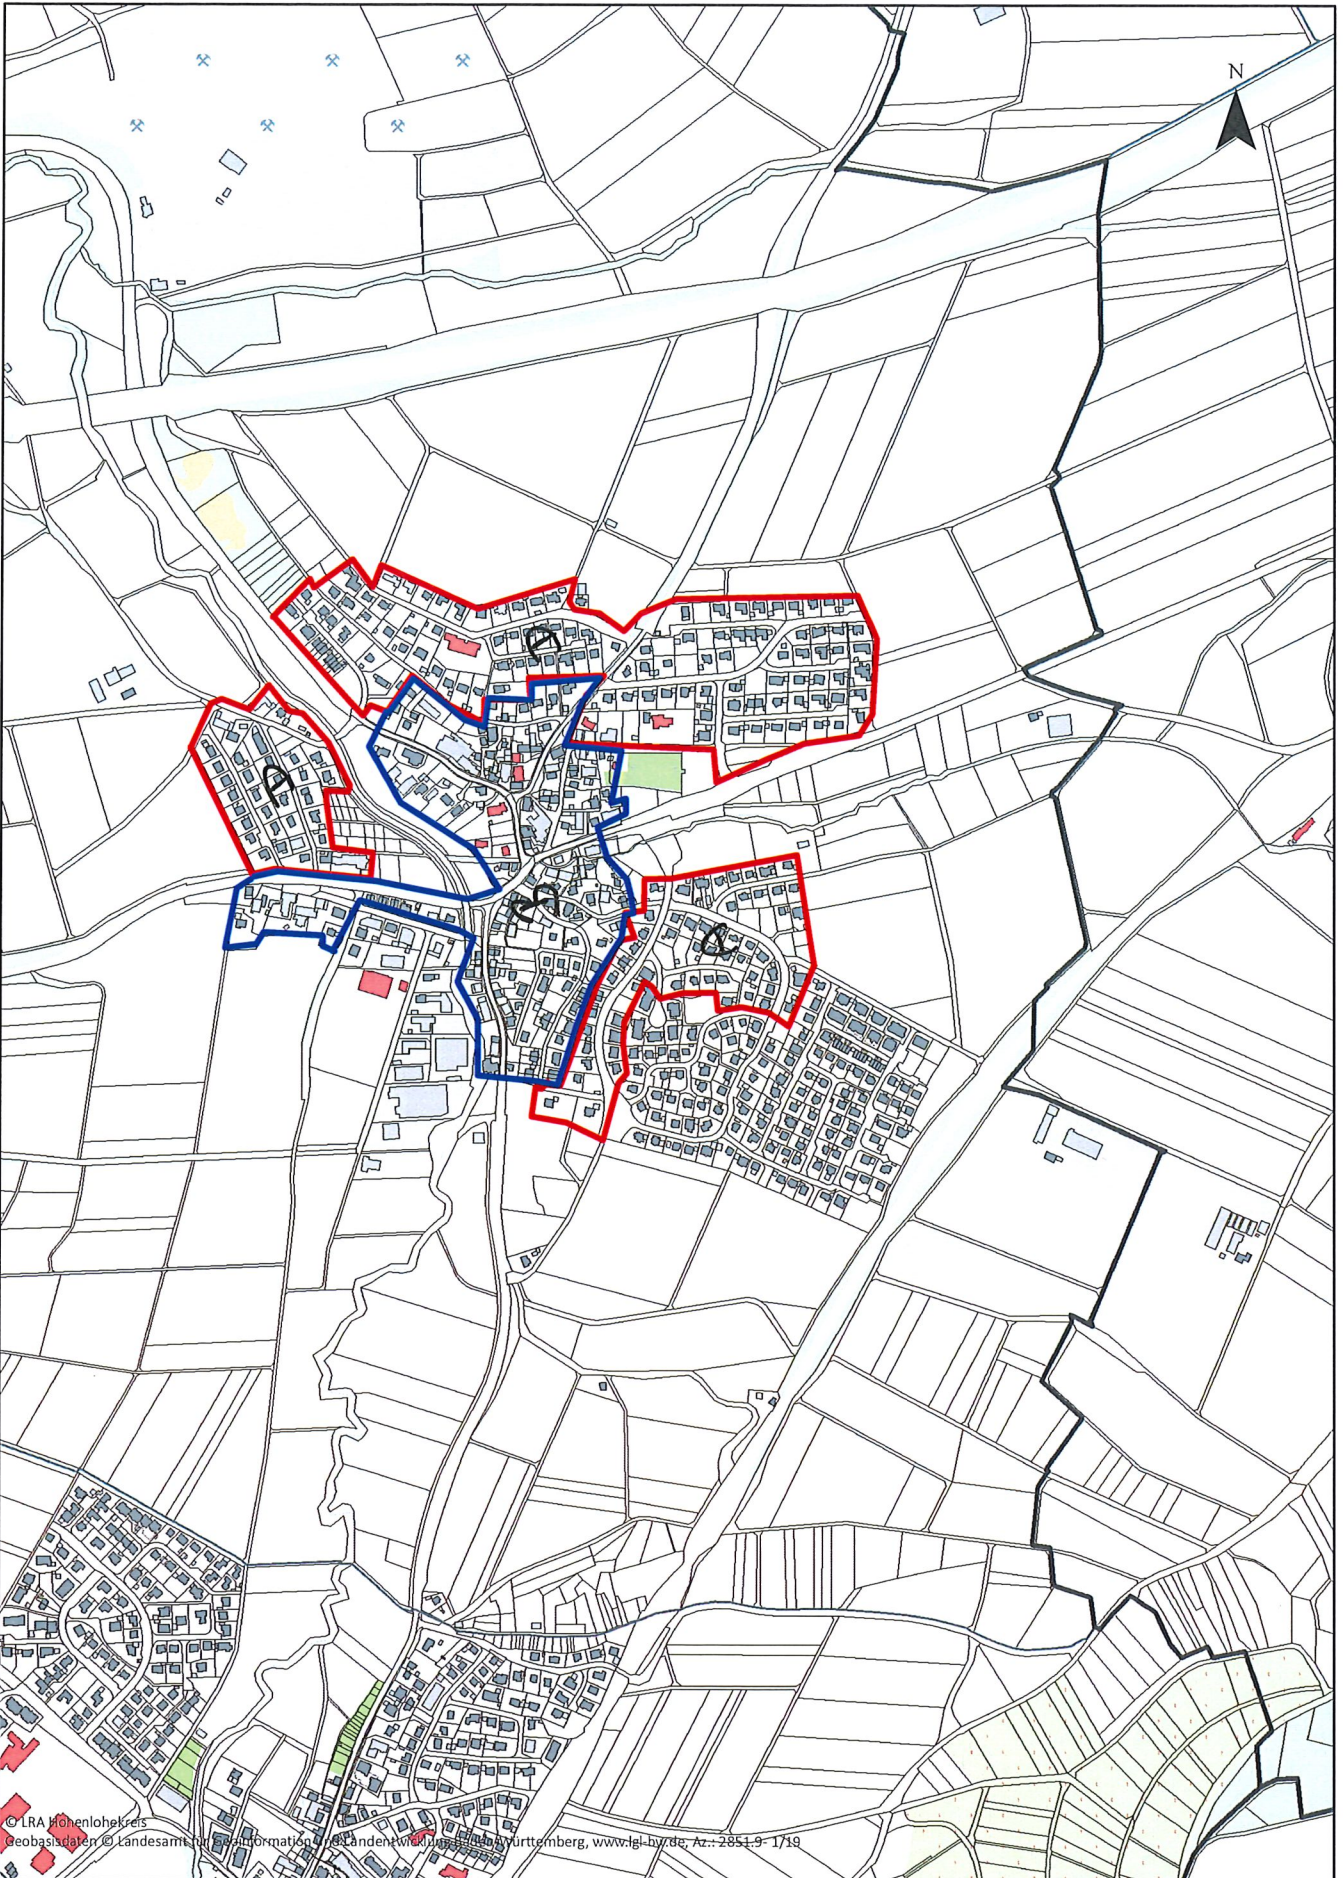

© 2019 Hohenlohekreis
Geobasisdaten © Landesamt für Geoinformation und Landentwicklung Baden-Württemberg, www.lgl.bw.de, Az.: 2851/9-1/19

BRETZFELD
DAS TOR ZUM
MINNERLEINLAND

Gemeinde Bretzfeld

Adolzfurter Straße 12, 74626 Bretzfeld

HOKiS

Erstellt für Maßstab 1:5 000

Ersteller Weckbach, Christine (Bt)

Erstellungsdatum 11.04.2019

Adolzfurt

© LRA Hohenlohekreis
Geobasisdaten © Landesamt für Geoinformation und Landentwicklung Baden-Württemberg, www.lgl-bw.de, Az.: 2851-9-1/19

Bretzfeld

© LRA Hohenlohekreis
Geobasisdaten © Landesamt für Geoinformation und Landentwicklung Baden-Württemberg, www.lra-hohenlohe-kreis.de

HOKis

Erstellt für Maßstab 1:10 000

0

560

© LRA Hohenlohekreis
 Geopassdaten © Landesamt für Geoinformation und Landentwicklung Baden-Württemberg, www.lg-bw.de, Az.: 2851.9-1/19