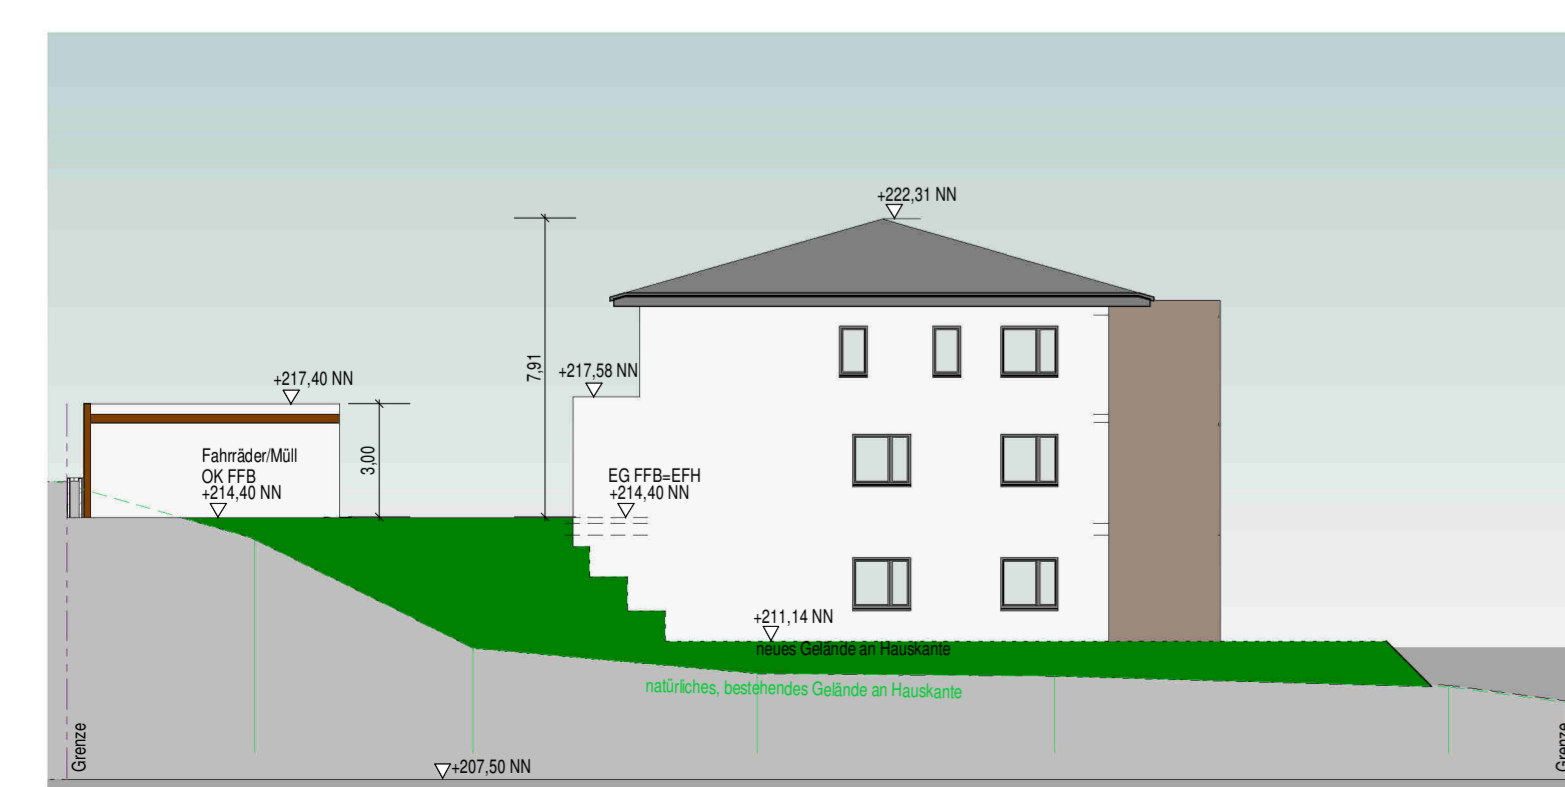

UNTERGESCHOSS

ERDGESCHOSS

1. OBERGESCHOSS

DACHGESCHOSS

NORDANSICHT HAUS 1

SÜDANSICHT HAUS 1

WESTANSICHT

NORDANSICHT HAUS 2

SÜDANSICHT HAUS 2

OSTANSICHT

# Vorhaben- und Erschließungsplan

**PROJEKT:**  
Neubau eines Wohnhauses mit 8 WE u. eines Wohnhauses mit 2WE in 74626 Bretzfeld  
Adolzfurter Straße  
74626 Bretzfeld

**BAUHERRSCHAFT:** Gebhardt Immobilienverwaltung eGmbH  
Oberer Steinich 18  
74626 Bretzfeld