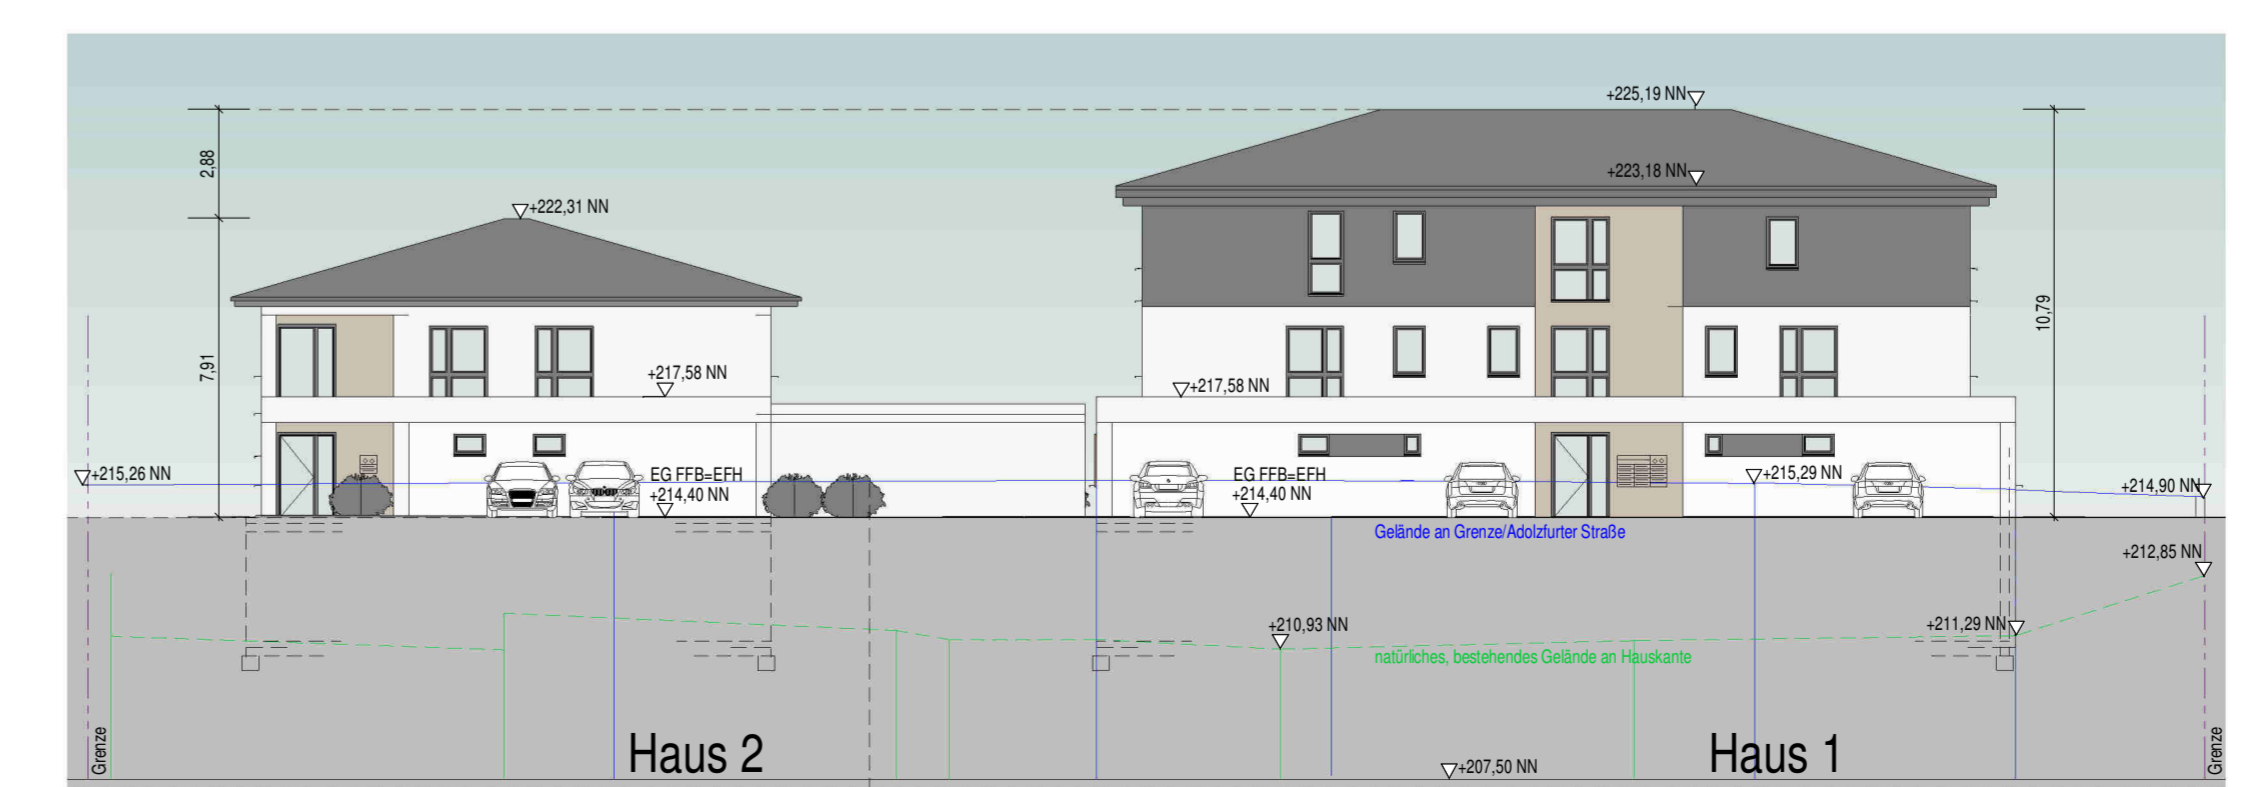

UNTERGESCHOSS

ERDGESCHOSS

1. OBERGESCHOSS

DACHGESCHOSS

NORDANSICHT HAUS 1

SÜDANSICHT HAUS 1

WESTANSICHT

NORDANSICHT HAUS 2

SÜDANSICHT HAUS 2

OSTANSICHT

# Vorhaben- und Erschließungsplan

**PROJEKT:**  
Neubau eines Wohnhauses mit 8 WE u. eines Wohnhauses mit 2WE in 74626 Bretzfeld  
Adolzfurter Straße  
74626 Bretzfeld

**BAUHERRSCHAFT:** Gebhardt Immobilienverwaltung eGmbH  
Oberer Steinich 18  
74626 Bretzfeld

GEZ.	DATUM	BEZEICHNUNG	MASST.	PLAN-NR
ck	10-07-2024	Vorhaben- und Erschließungsplan zum vorhabenbezogenen Bebauungsplan	1 : 200	BG-01

kühn architekten  
dieter kühn  
freier architekt