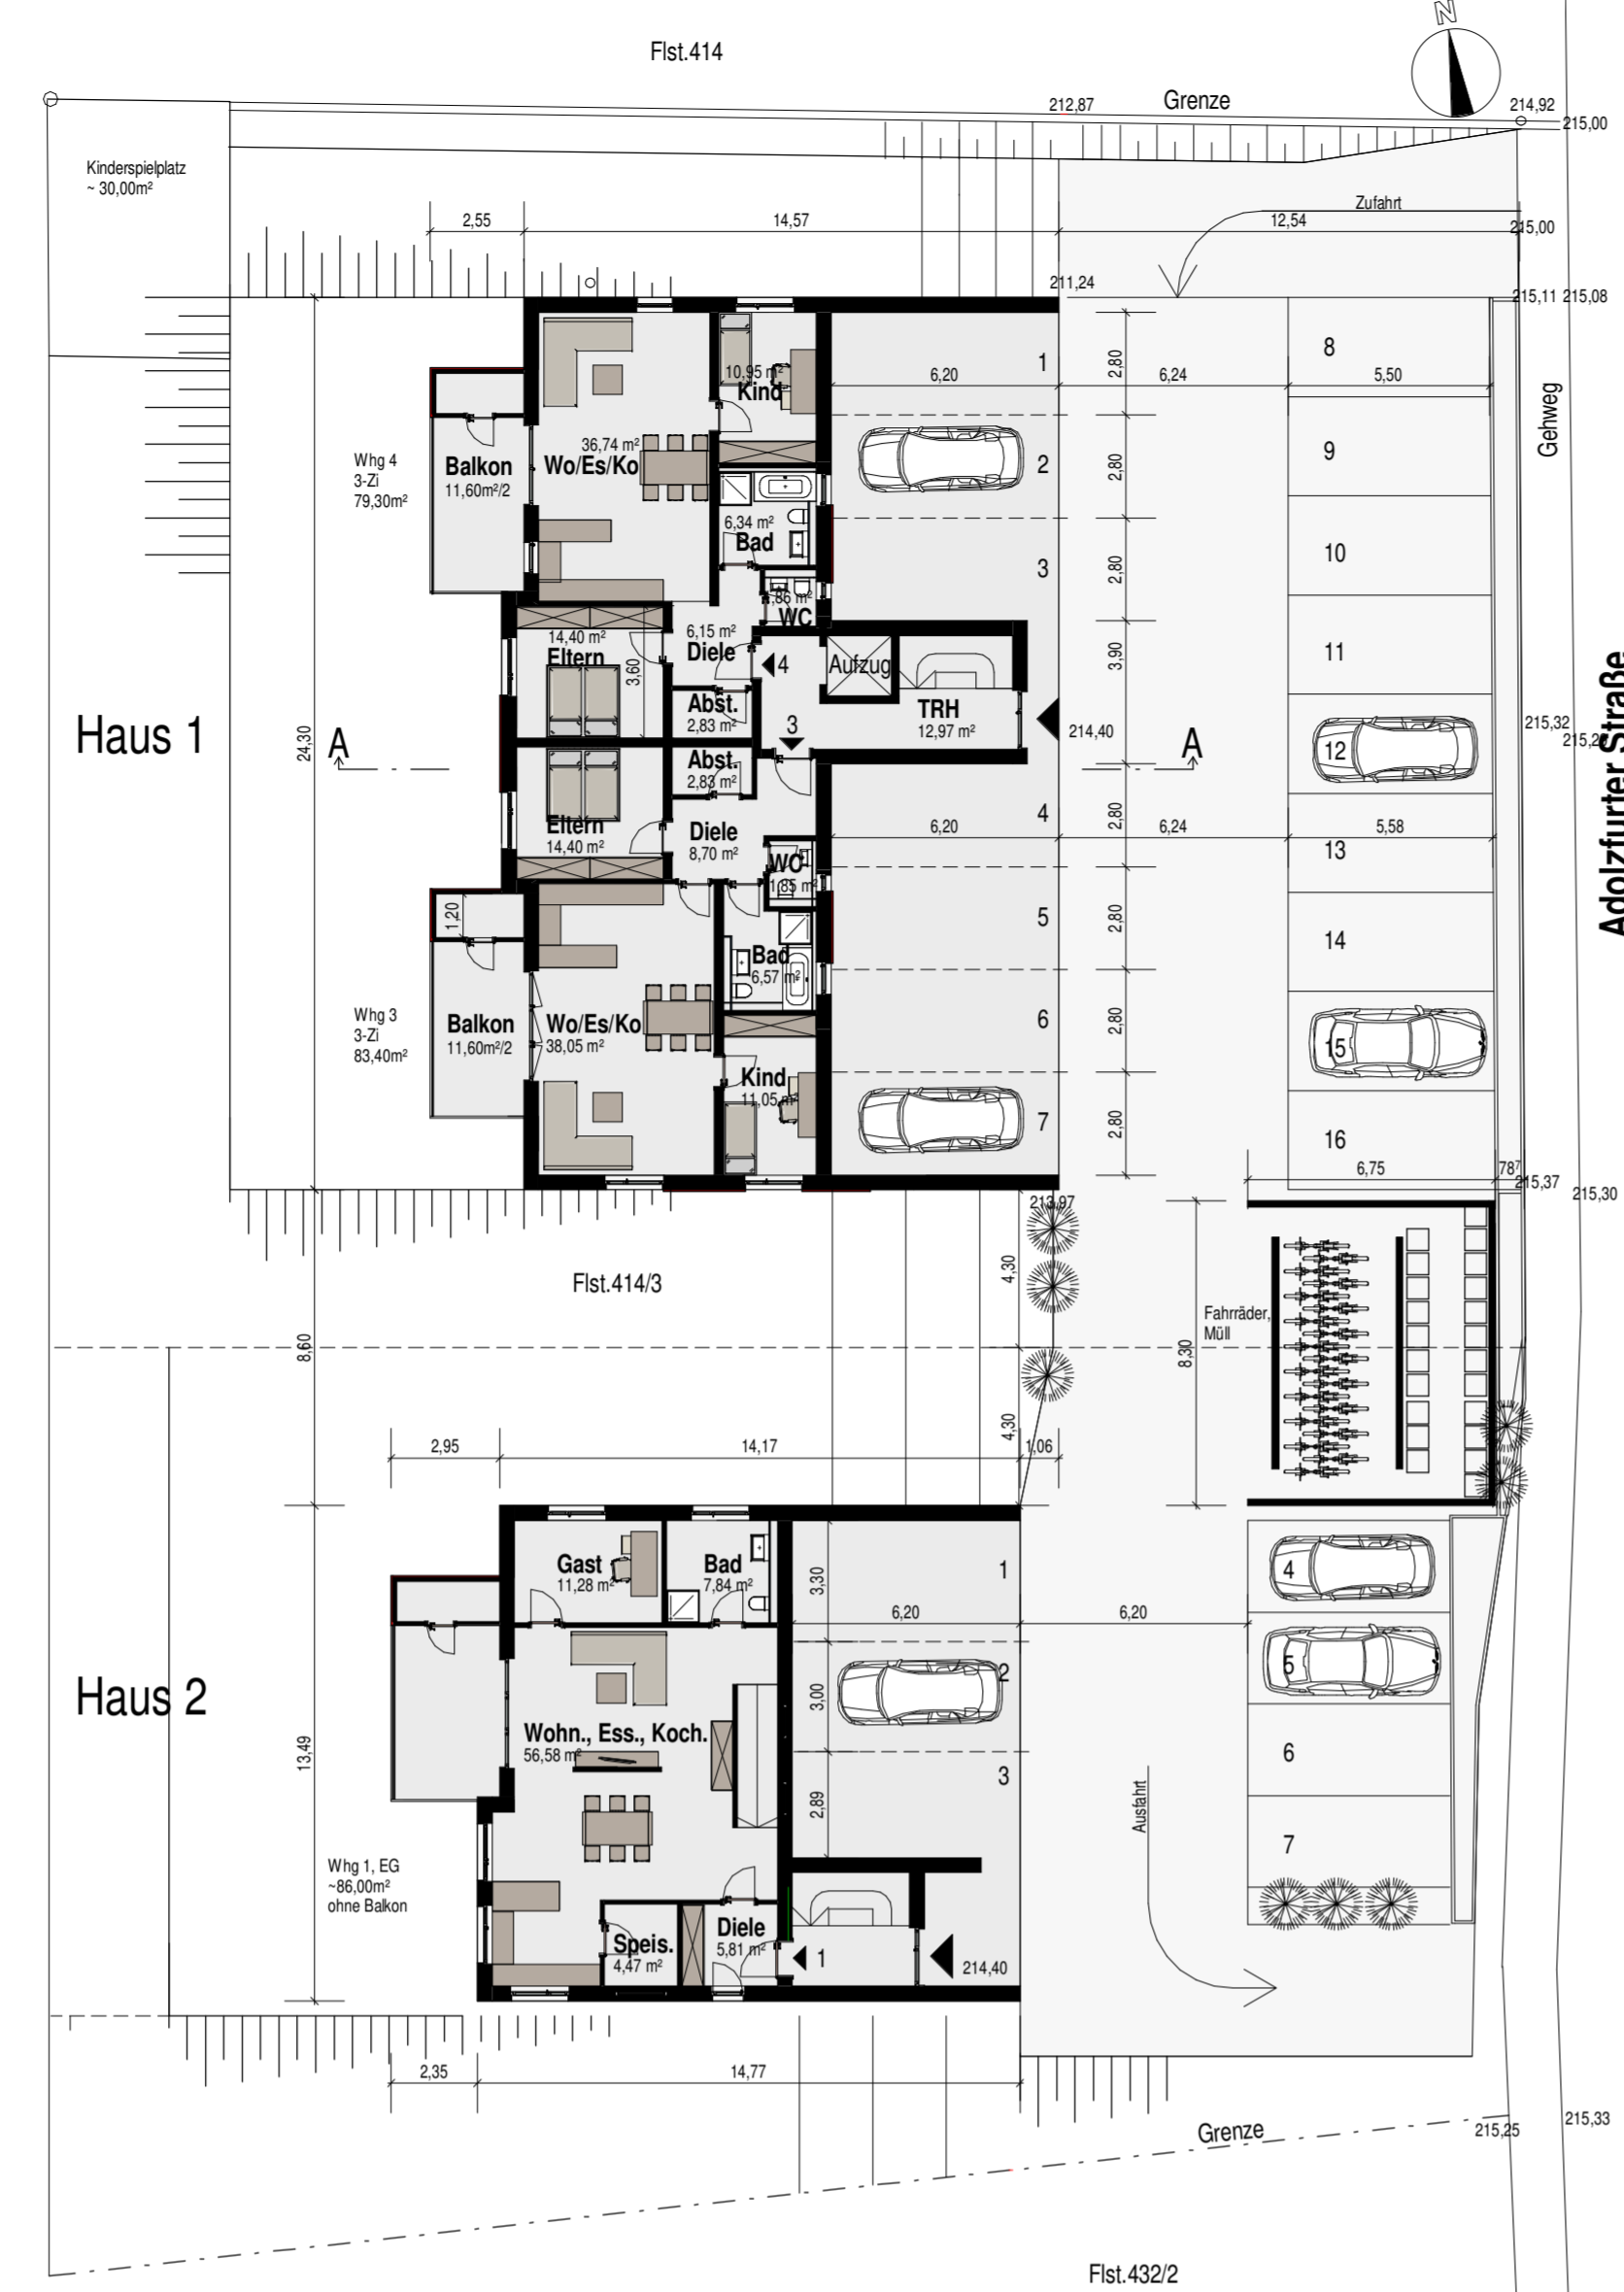

UNTERGESCHOSS

ERDGESCHOSS

1. OBERGESCHOSS

DACHGESCHOSS

NORDANSICHT HAUS 1

SÜDANSICHT HAUS 1

WESTANSICHT

NORDANSICHT HAUS 2

SÜDANSICHT HAUS 2

OSTANSICHT

# Vorhaben- und Erschließungsplan

**PROJEKT:**  
Neubau eines Wohnhauses mit 8 WE u. eines Wohnhauses mit 2WE in 74626 Bretzfeld  
Adolzfurter Straße  
74626 Bretzfeld

**BAUHERRSCHAFT:** Gebhardt Immobilienverwaltung eGmbH  
Oberer Steinich 18  
74626 Bretzfeld

GEZ.	DATUM	BEZEICHNUNG	MASST.	PLAN-NR
ck	10-07-2024	Vorhaben- und Erschließungsplan zum vorhabenbezogenen Bebauungsplan	1 : 200	BG-01

kühn architekten  
dieter kühn  
freier architekt