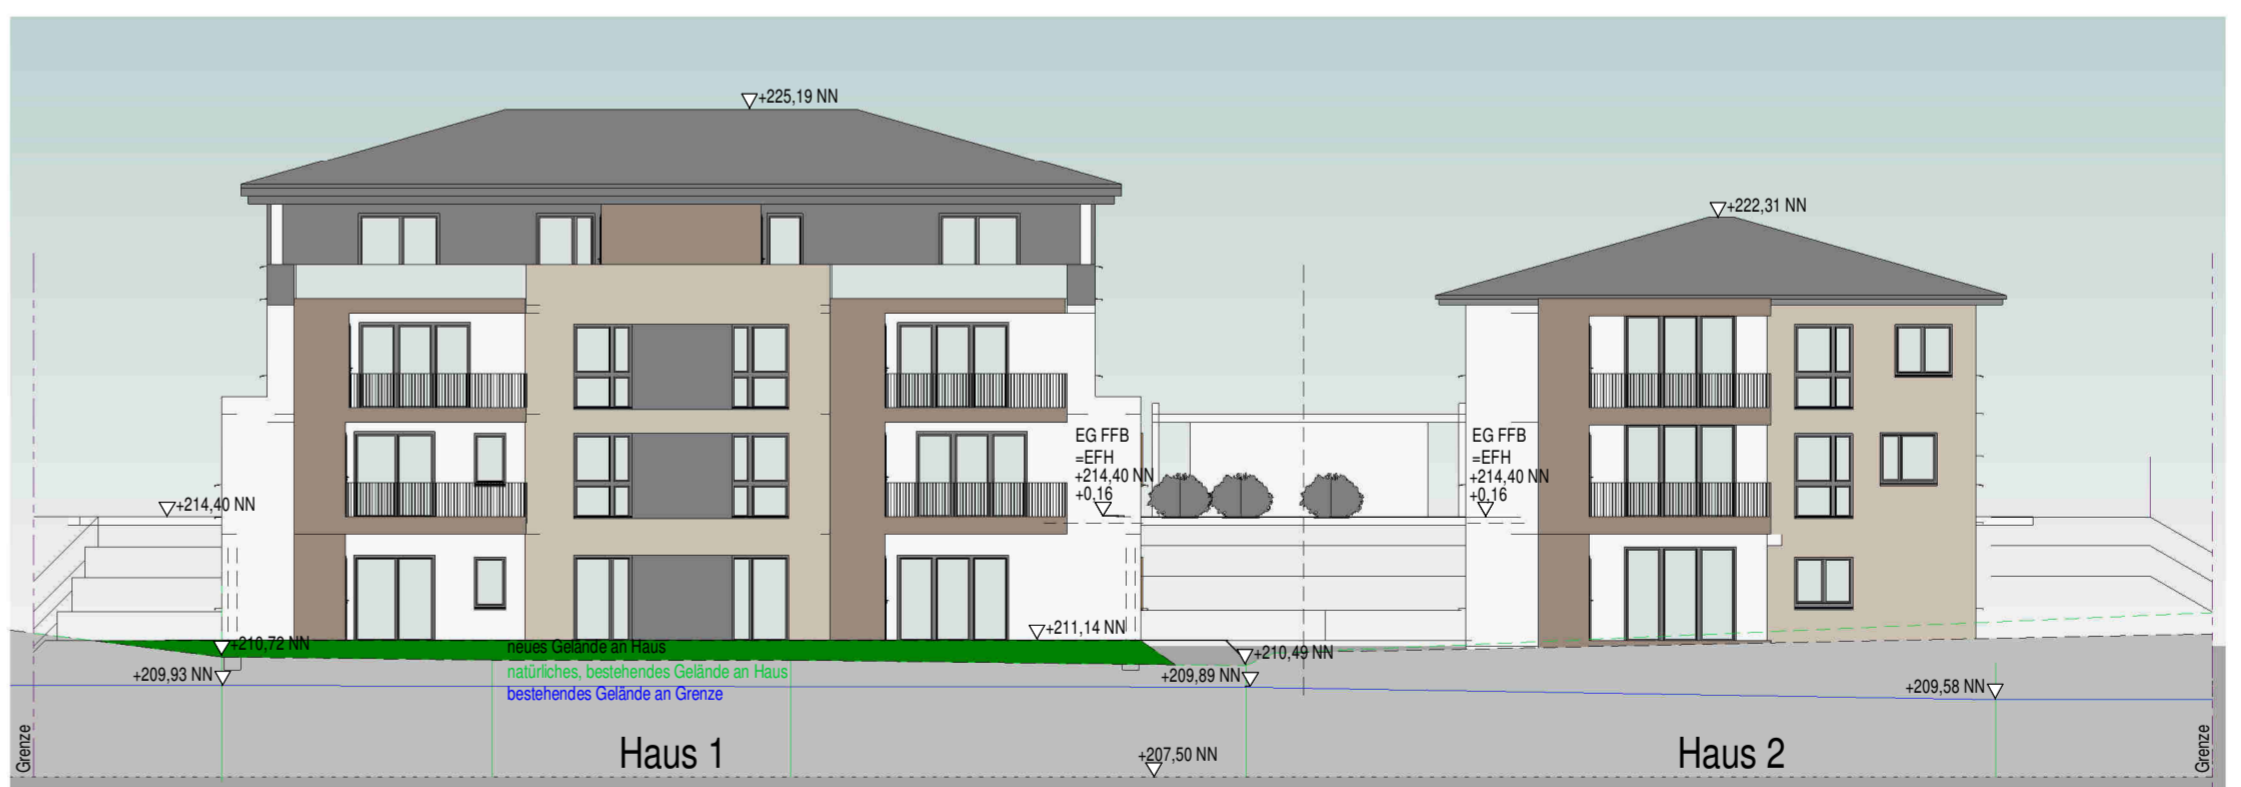

UNTERGESCHOSS

ERDGESCHOSS

1. OBERGESCHOSS

DACHGESCHOSS

NORDANSICHT HAUS 1

SÜDANSICHT HAUS 1

WESTANSICHT

NORDANSICHT HAUS 2

SÜDANSICHT HAUS 2

OSTANSICHT

# Vorhaben- und Erschließungsplan

**PROJEKT:**  
Neubau eines Wohnhauses mit 8 WE u. eines Wohnhauses mit 2WE in 74626 Bretzfeld  
Adolzfurter Straße  
74626 Bretzfeld

**BAUHERRSCHAFT:** Gebhardt Immobilienverwaltung eGmbH  
Oberer Steinich 18  
74626 Bretzfeld

GEZ.	DATUM	BEZEICHNUNG	MASST.	PLAN-NR
ck	10-07-2024	Vorhaben- und Erschließungsplan zum vorhabenbezogenen Bebauungsplan	1 : 200	BG-01

kühn architekten  
dieter kühn  
freier architekt