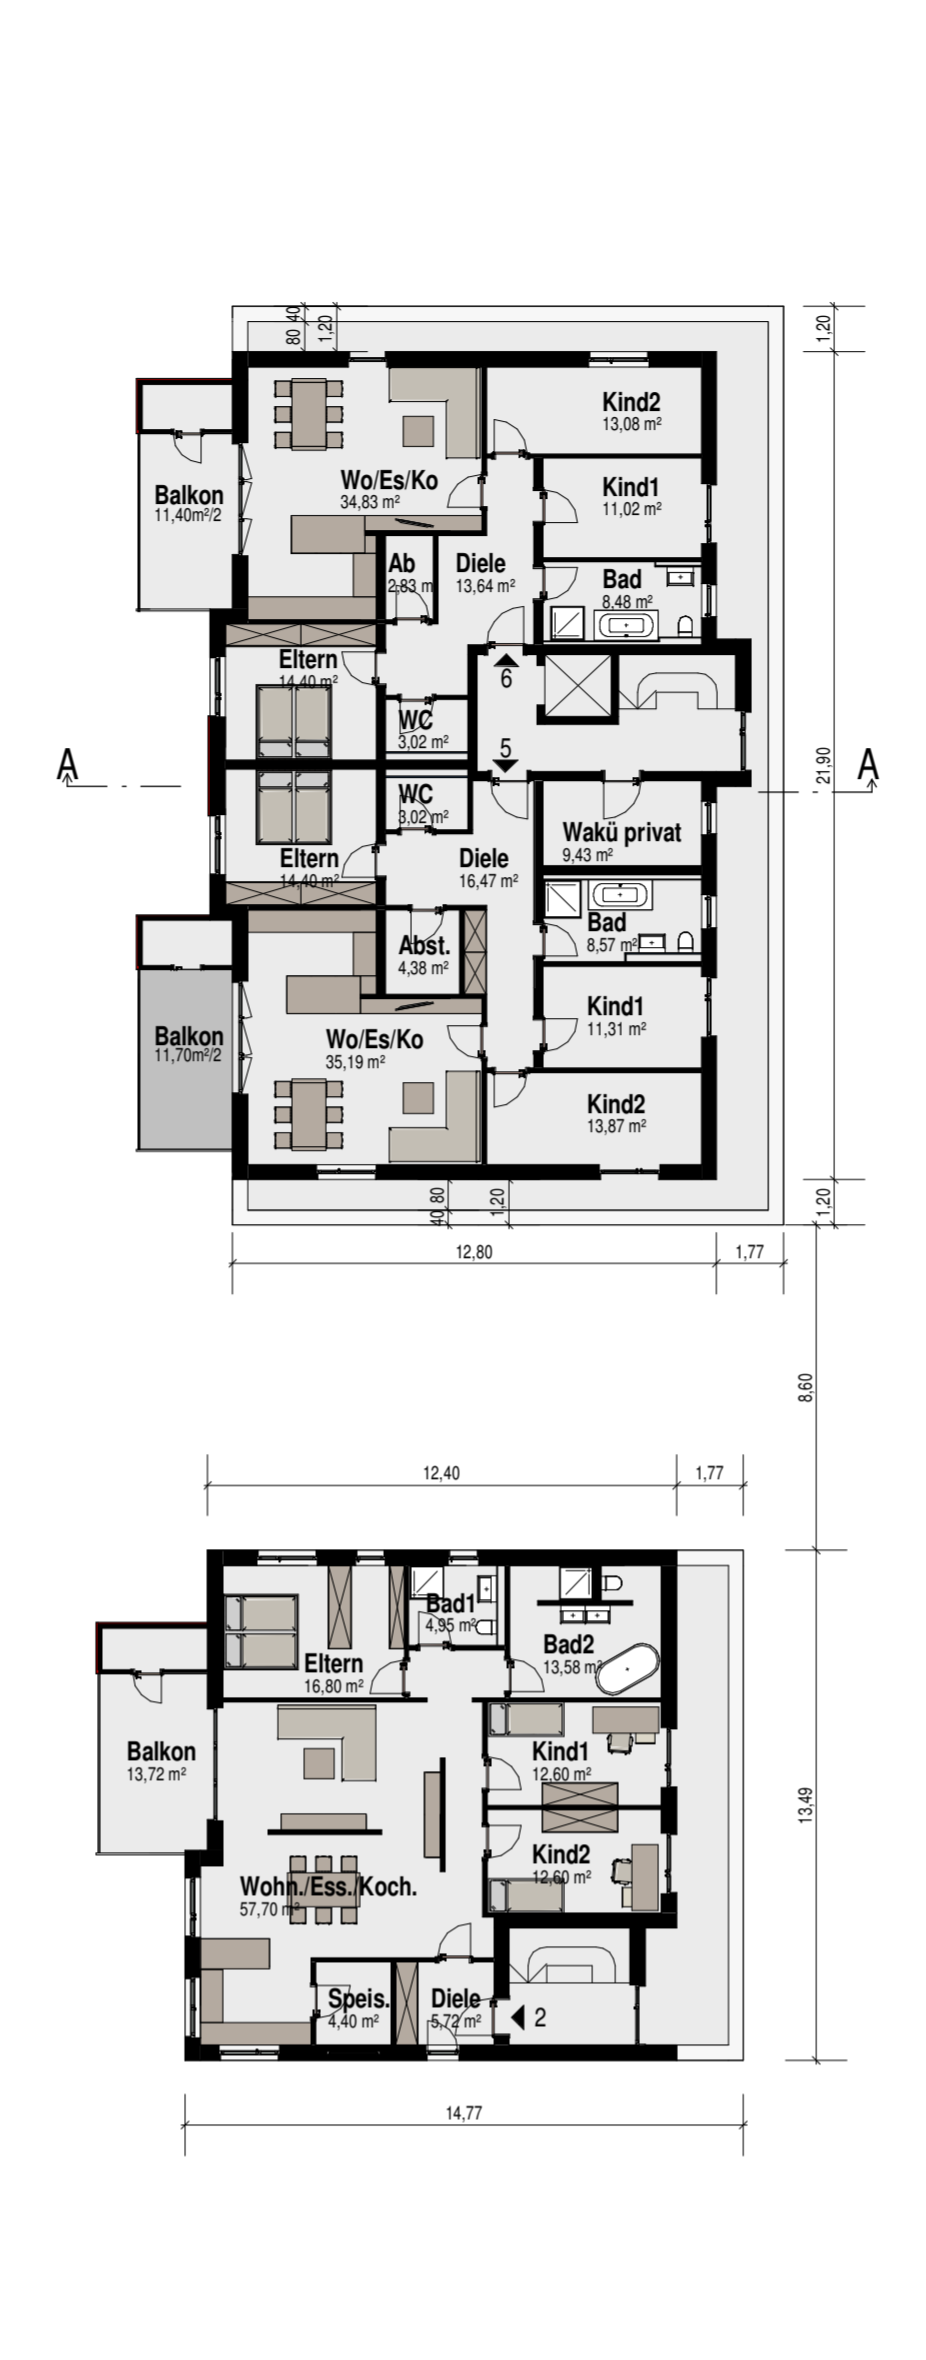

UNTERGESCHOSS

ERDGESCHOSS

1. OBERGESCHOSS

DACHGESCHOSS

NORDANSICHT HAUS 1

SÜDANSICHT HAUS 1

WESTANSICHT

NORDANSICHT HAUS 2

SÜDANSICHT HAUS 2

OSTANSICHT

GEZ.	DATUM	BEZEICHNUNG	MASST.	PLAN-NR
ck	10-07-2024	Vorhaben- und Erschließungsplan zum vorhabenbezogenen Bebauungsplan	1 : 200	BG-01

kühn architekten  
dieter kühn  
freier architekt