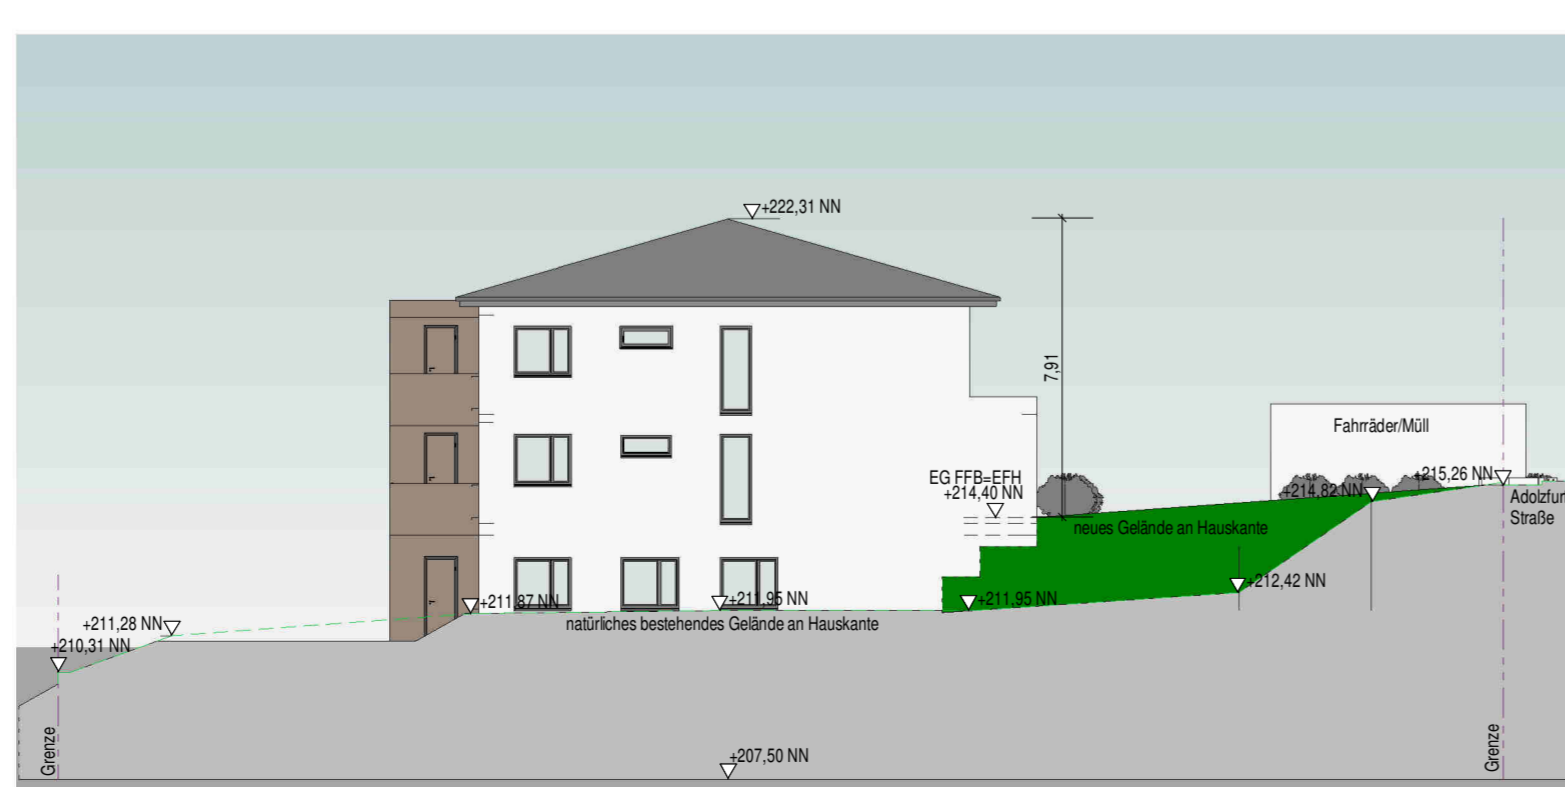

UNTERGESCHOSS

ERDGESCHOSS

1. OBERGESCHOSS

DACHGESCHOSS

NORDANSICHT HAUS 1

SÜDANSICHT HAUS 1

WESTANSICHT

NORDANSICHT HAUS 2

SÜDANSICHT HAUS 2

OSTANSICHT

# Vorhaben- und Erschließungsplan

**PROJEKT:**  
Neubau eines Wohnhauses mit 8 WE u. eines Wohnhauses mit 2WE in 74626 Bretzfeld  
Adolzfurter Straße  
74626 Bretzfeld

**BAUHERRSCHAFT:** Gebhardt Immobilienverwaltung eGmbH  
Oberer Steinich 18  
74626 Bretzfeld

GEZ.	DATUM	BEZEICHNUNG	MASST.	PLAN-NR
ck	10-07-2024	Vorhaben- und Erschließungsplan zum vorhabenbezogenen Bebauungsplan	1 : 200	BG-01

kühn architekten  
dieter kühn  
freier architekt